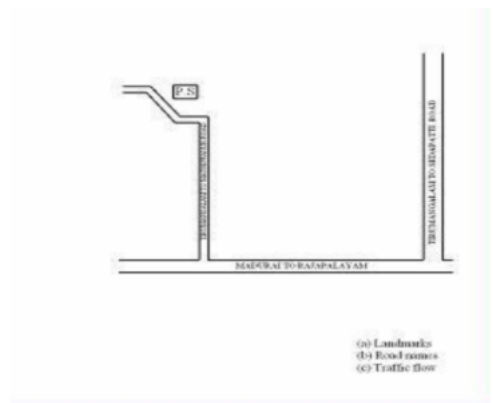

Key MAP View