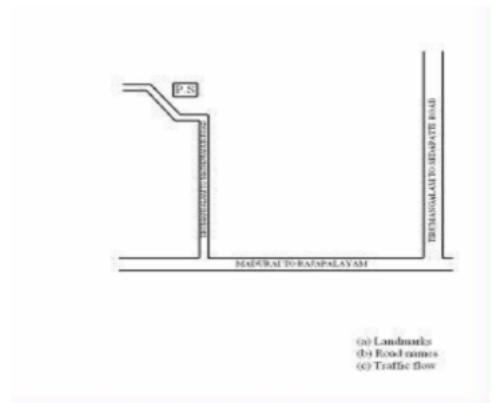

கையொப்பம்

Nazri Naksha

Google Map View

Polling Station Building Front View

Polling Station Front View

Cad View

Key MAP View

| | | |
|--|---|--|
| 1 பெயர் : மலர்விழி கணவர் பெயர் : சங்கரபாண்டியன் வீட்டு எண் : 1-1 வயது : 36 பாலினம் : பெண் Photo is available ZFI0526855 | 2 பெயர் : மார்நாடு தந்தை பெயர் : சுந்தரம் வீட்டு எண் : 1-211 வயது : 41 பாலினம் : ஆண் Photo is available ZFI1030220 | 3 பெயர் : தண்டபாணி தந்தை பெயர் : பாண்டியன் வீட்டு எண் : 1E வயது : 60 பாலினம் : ஆண் Photo is available ZFI0526442 |
| 4 பெயர் : சுந்தரவடிவேல் தந்தை பெயர் : பாண்டியன் வீட்டு எண் : 1E வயது : 57 பாலினம் : ஆண் Photo is available ZFI1169135 | 5 பெயர் : கோபால் தந்தை பெயர் : நாராயணசாமி வீட்டு எண் : 1E வயது : 55 பாலினம் : ஆண் Photo is available ZFI0793331 | 6 பெயர் : ஜெயப்பிரகாஷ் தந்தை பெயர் : அம்மாவாசை வீட்டு எண் : 1E வயது : 47 பாலினம் : ஆண் Photo is available ZFI0629873 |
| 7 பெயர் : முருகேஸ்வரி கணவர் பெயர் : பாலமுருகன் வீட்டு எண் : 1E வயது : 37 பாலினம் : பெண் Photo is available ZFI0526574 | 8 பெயர் : கணேசன் தந்தை பெயர் : முருகன் வீட்டு எண் : 1E வயது : 31 பாலினம் : ஆண் Photo is available ZFI1169093 | 9 பெயர் : திவ்யா தந்தை பெயர் : போஸ் வீட்டு எண் : 1E வயது : 29 பாலினம் : பெண் Photo is available ZFI1169101 |
| 10 பெயர் : பூங்கொடி தந்தை பெயர் : முருகுமுத்துசெழியன் வீட்டு எண் : 1E வயது : 29 பாலினம் : பெண் Photo is available ZFI1169119 | 11 பெயர் : சந்தோஷகுமார் தந்தை பெயர் : தண்டபாணி வீட்டு எண் : 1E வயது : 29 பாலினம் : ஆண் Photo is available ZFI1169127 | 12 பெயர் : ஹேமலதா தந்தை பெயர் : தண்டபாணி வீட்டு எண் : 1E வயது : 27 பாலினம் : பெண் Photo is available ZFI1357680 |
| 13 பெயர் : வேம்படியான் தந்தை பெயர் : மாரிமுத்து வீட்டு எண் : 1-E வயது : 61 பாலினம் : ஆண் Photo is available ZFI0793414 | 14 பெயர் : வேல்மணி கணவர் பெயர் : வேம்படியான் வீட்டு எண் : 1-E வயது : 44 பாலினம் : பெண் Photo is available ZFI0793299 | 15 பெயர் : லட்சுமி கணவர் பெயர் : வேம்படியான் வீட்டு எண் : 1-E வயது : 42 பாலினம் : பெண் Photo is available ZFI0793406 |
| 16 பெயர் : லட்சுமி கணவர் பெயர் : ராமகிருஷ்ணன் வீட்டு எண் : 1-E வயது : 37 பாலினம் : பெண் Photo is available ZFI0793166 | 17 பெயர் : ராஜேஸ்வரி கணவர் பெயர் : சரவணன் வீட்டு எண் : 1-E வயது : 34 பாலினம் : பெண் Photo is available ZFI0793422 | 18 பெயர் : இளங்கோ தந்தை பெயர் : நாகலிங்கம் வீட்டு எண் : 1-E வயது : 33 பாலினம் : ஆண் Photo is available ZFI0793315 |
| 19 பெயர் : தேவி தந்தை பெயர் : கோபால் வீட்டு எண் : 2/107 வயது : 34 பாலினம் : பெண் Photo is available ZFI0793372 | 20 பெயர் : ஈஸ்வரி கணவர் பெயர் : கணேசன் வீட்டு எண் : 2-123A வயது : 46 பாலினம் : பெண் Photo is available ZFI1029925 | 21 பெயர் : சாமிநாதன் தந்தை பெயர் : ராமசுப்பு வீட்டு எண் : 2-135-28 வயது : 30 பாலினம் : ஆண் Photo is available ZFI1030006 |
| 22 பெயர் : முத்துகிருஷ்ணன் தந்தை பெயர் : பழனிச்சாமி வீட்டு எண் : 2-173-4 வயது : 33 பாலினம் : ஆண் Photo is available ZFI0793240 | 23 பெயர் : பிரகாஷ் தந்தை பெயர் : பரமசிவம் வீட்டு எண் : 2-176 வயது : 34 பாலினம் : ஆண் Photo is available ZFI0793380 | 24 பெயர் : ராஜேஸ்குமார் தந்தை பெயர் : கணேசன் வீட்டு எண் : 2-258 வயது : 40 பாலினம் : ஆண் Photo is available ZFI0060251 |
| 25 பெயர் : நித்யா தந்தை பெயர் : சிவகுமார் வீட்டு எண் : 3-3 வயது : 30 பாலினம் : பெண் Photo is available ZFI1030022 | 26 பெயர் : சிவகுமார் தந்தை பெயர் : ராமசாமிகவுண்டர் வீட்டு எண் : 3-4 வயது : 57 பாலினம் : ஆண் Photo is available ZFI1776889 | 27 பெயர் : மகாலட்சுமி கணவர் பெயர் : சிவகுமார் வீட்டு எண் : 3-4 வயது : 50 பாலினம் : பெண் Photo is available ZFI1776897 |
| 28 பெயர் : மணிகண்டன் தந்தை பெயர் : ராமசாமிகவுண்டர் வீட்டு எண் : 3-5 வயது : 52 பாலினம் : ஆண் Photo is available ZFI1776905 | 29 பெயர் : சுந்தரவள்ளி கணவர் பெயர் : மணிகண்டன் வீட்டு எண் : 3-5 வயது : 49 பாலினம் : பெண் Photo is available ZFI1776913 | 30 பெயர் : சந்தனலட்சுமி கணவர் பெயர் : கணேசன் வீட்டு எண் : 3-5 வயது : 47 பாலினம் : பெண் Photo is available ZFI1029974 |