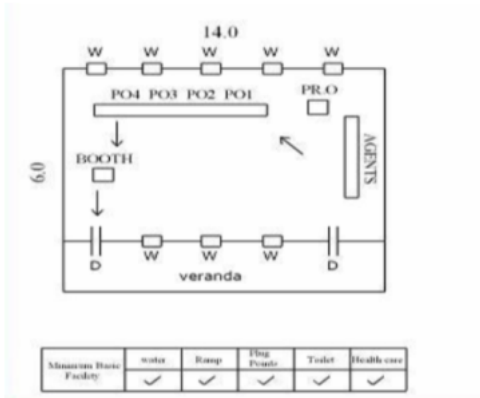

Cad View

Key MAP View