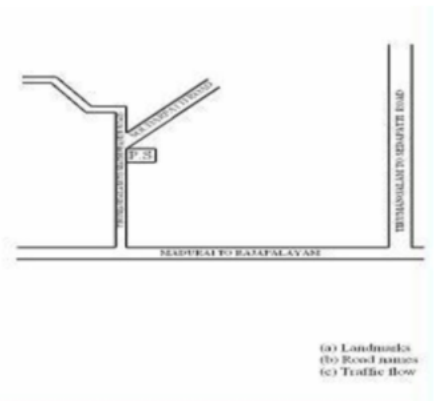

Key MAP View