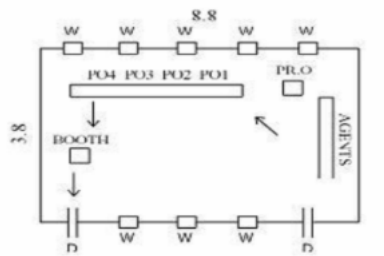

Google Map View

Polling Station Building Front View

Polling Station Front View

Cad View

Minimum Basic Facility	Water	Ramp	Fire Extinguisher	toilet	Health care
	✓	✓	✓	✓	✓

Key MAP View

1	ZFI2339307	2	ZFI2372613	3	ZFI0762815
பெயர் : சிவநாதன் தந்தை பெயர்: கருப்பண்ண வீட்டு எண் : 1 வயது : 43 பாலினம் : ஆண்	Photo is available	பெயர் : மரகதம் கணவர் பெயர்: பிச்சை வீட்டு எண் : 1 வயது : 37 பாலினம் : பெண்	Photo is available	பெயர் : மகேந்திரன் தந்தை பெயர்: கழுவன் வீட்டு எண் : 1 வயது : 35 பாலினம் : ஆண்	Photo is available
4	ZFI2776409	5	ZFI0762823	6	ZFI0987040
பெயர் : சிவரஞ்சனி சி கணவர் பெயர்: வசந்தப்பாண்டி வீட்டு எண் : 1/1 வயது : 19 பாலினம் : பெண்	Photo is available	பெயர் : பேச்சியம்மாள் கணவர் பெயர்: தர்மராசு வீட்டு எண் : 1-23 வயது : 51 பாலினம் : பெண்	Photo is available	பெயர் : தனலெட்சுமி கணவர் பெயர்: கலியுககண்ணன் வீட்டு எண் : 1e வயது : 46 பாலினம் : பெண்	Photo is available
7	ZFI0762732	8	ZFI0987123	9	ZFI0006965
பெயர் : உமாதேவி கணவர் பெயர்: பாண்டி வீட்டு எண் : 1E வயது : 44 பாலினம் : பெண்	Photo is available	பெயர் : ஜெயலட்சுமி கணவர் பெயர்: விஜயன் வீட்டு எண் : 1E வயது : 40 பாலினம் : பெண்	Photo is available	பெயர் : காசிமாயன் தாயின் பெயர்: பாக்கியம் வீட்டு எண் : 1E வயது : 38 பாலினம் : ஆண்	Photo is available
10	ZFI0006981	11	ZFI0987032	12	ZFI2654481
பெயர் : மகாதேவி கணவர் பெயர்: காசிமாயன் வீட்டு எண் : 1E வயது : 38 பாலினம் : பெண்	Photo is available	பெயர் : சிவன்காளை தந்தை பெயர்: முருகன் வீட்டு எண் : 1E வயது : 36 பாலினம் : ஆண்	Photo is available	பெயர் : ஜெயராணி கணவர் பெயர்: மணிகண்டன் வீட்டு எண் : 1ஏ வயது : 35 பாலினம் : பெண்	Photo is available
13	ZFI0987206	14	ZFI0607184	15	ZFI1349117
பெயர் : சோபனா கணவர் பெயர்: சிவன்காளை வீட்டு எண் : 1e வயது : 33 பாலினம் : பெண்	Photo is available	பெயர் : பிரேம்குமார் தந்தை பெயர்: பவுளராஜ் வீட்டு எண் : 1E வயது : 33 பாலினம் : ஆண்	Photo is available	பெயர் : சிவக்கண்ணன் தந்தை பெயர்: அர்ச்சுணன் வீட்டு எண் : 1E வயது : 27 பாலினம் : ஆண்	Photo is available
16	ZFI0986646	17	ZFI0762567	18	ZFI0762773
பெயர் : முத்தன் தந்தை பெயர்: சின்னன் வீட்டு எண் : 2-88 வயது : 55 பாலினம் : ஆண்	Photo is available	பெயர் : தங்கம்மாள் கணவர் பெயர்: மூக்கையா வீட்டு எண் : 2-399 வயது : 66 பாலினம் : பெண்	Photo is available	பெயர் : காசியம்மாள் கணவர் பெயர்: சொக்கர் வீட்டு எண் : 2-527 வயது : 50 பாலினம் : பெண்	Photo is available
19	ZFI1237205	20	ZFI0762724	21	ZFI1300169
பெயர் : அருண்பாண்டி தந்தை பெயர்: சொக்கன் வீட்டு எண் : 2-527 வயது : 29 பாலினம் : ஆண்	Photo is available	பெயர் : செல்வராணி தந்தை பெயர்: மொக்கமாயன் வீட்டு எண் : 3-52 வயது : 38 பாலினம் : பெண்	Photo is available	பெயர் : ஆர்த்திராஜா தந்தை பெயர்: சிவன் வீட்டு எண் : 3-99C வயது : 28 பாலினம் : பெண்	Photo is available
22	HQR3116944	23	ZFI2699502	24	ZFI1585249
பெயர் : மலர்க்கொடி கணவர் பெயர்: செல்வராஜன் வீட்டு எண் : 5-7A வயது : 52 பாலினம் : பெண்	Photo is available	பெயர் : ராஜ்குமார் ம தந்தை பெயர்: மகேந்திரன் வீட்டு எண் : 5/10 வயது : 22 பாலினம் : ஆண்	Photo is available	பெயர் : மலர் கணவர் பெயர்: தவமணி வீட்டு எண் : 5-17 வயது : 52 பாலினம் : பெண்	Photo is available
25	ZFI1585264	26	ZFI1585280	27	ZFI1585298
பெயர் : மகேந்திரன் தந்தை பெயர்: சிங்குத்தேவர் வீட்டு எண் : 5-17 வயது : 49 பாலினம் : ஆண்	Photo is available	பெயர் : பாண்டி தந்தை பெயர்: ராசு வீட்டு எண் : 5-18 வயது : 61 பாலினம் : ஆண்	Photo is available	பெயர் : மலர் கணவர் பெயர்: பாண்டி வீட்டு எண் : 5-18 வயது : 56 பாலினம் : பெண்	Photo is available
28	ZFI1585306	29	ZFI0762872	30	ZFI0987024
பெயர் : பால்பாண்டி தந்தை பெயர்: ராசு வீட்டு எண் : 5-18 வயது : 53 பாலினம் : ஆண்	Photo is available	பெயர் : சதீஸ் தந்தை பெயர்: பாண்டி வீட்டு எண் : 5-18A வயது : 33 பாலினம் : ஆண்	Photo is available	பெயர் : ராஜேஸ் தந்தை பெயர்: பாண்டி வீட்டு எண் : 5-18A வயது : 31 பாலினம் : ஆண்	Photo is available