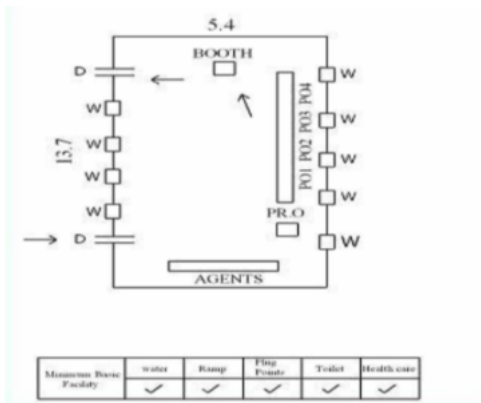

**4. வாக்காளர்களின் எண்ணிக்கை**

தொடங்கும் வரிசை எண்	முடியும் வரிசை எண்.	நிகர வாக்காளர்களின் எண்ணிக்கை			
		ஆண்	பெண்	மூன்றாம் பாலினம்	மொத்தம்
1	824	396	428	0	824

கையொப்பம்

Nazri Naksha

Google Map View

Polling Station Building Front View

Polling Station Front View

Cad View

Key MAP View

சட்டமன்றத் தொகுதியின் எண் மற்றும் பெயர் : 196-திருமங்கலம் மற்றும் பெயர் : 1-செளடார்பட்டி பிட் 1 & 2 (வ.கி)மற்றும் செளடார்பட்டி (ஊ), வலையபட்டி வார்டு 4

பாகம் எண் : 140