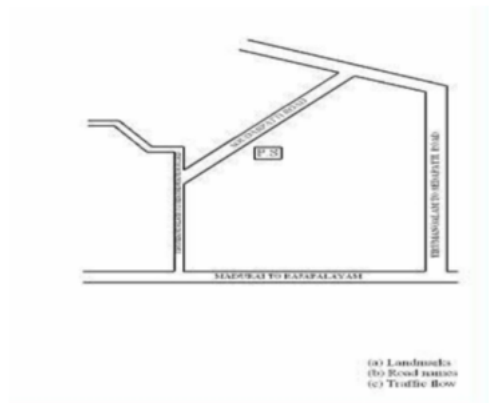

Polling Station Front View

Cad View

Key MAP View

சட்டமன்றத் தொகுதியின் எண் மற்றும் பெயர் : 196-திருமங்கலம் மற்றும் பெயர் : 1-செளடார்பட்டி பிட் 1 & 2 (வ.கி)மற்றும் செளடார்பட்டி (ஊ), வலையபட்டி வார்டு 4

பாகம் எண் : 140