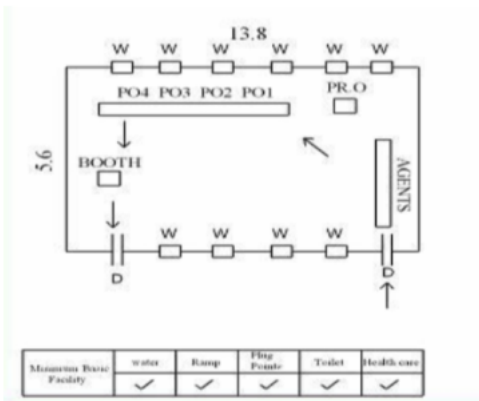

Cad View

Key MAP View