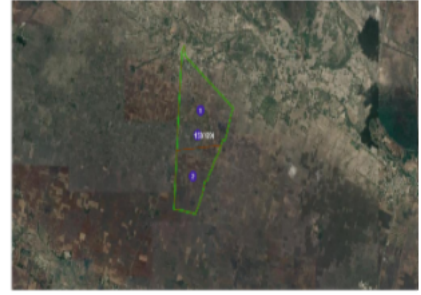

3. வாக்குச் சாவடியின் விவரங்கள்

வாக்குச் சாவடியின் எண் மற்றும் பெயர் : 154 - ஊராட்சி ஒன்றிய ஆரம்பப் பள்ளி , தெற்கு கட்டிடம், செங்கப்படை- 625704	வாக்குச் சாவடியின் வகைப்பாடு (ஆண்/பெண்/பொது)	பொது
வாக்குச் சாவடியின் முகவரி : ஊராட்சி ஒன்றிய ஆரம்பப் பள்ளி,, செங்கப்படை - 625704	துணை வாக்குச் சாவடிகளின் எண்ணிக்கை :	0

4. வாக்காளர்களின் எண்ணிக்கை

தொடங்கும் வரிசை எண்	முடியும் வரிசை எண்.	நிகர வாக்காளர்களின் எண்ணிக்கை			
		ஆண்	பெண்	மூன்றாம் பாலினம்	மொத்தம்
1	710	345	358	0	703

கையொப்பம்

Nazri Naksha

Google Map View

Polling Station Building Front View