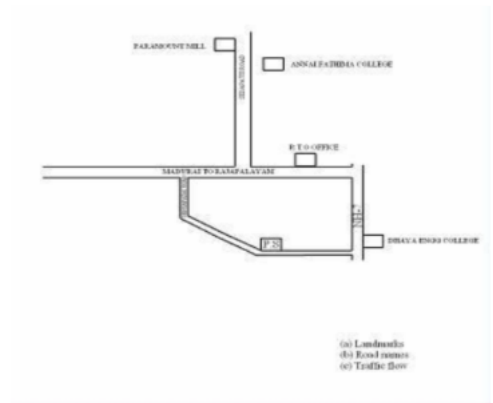

Key MAP View