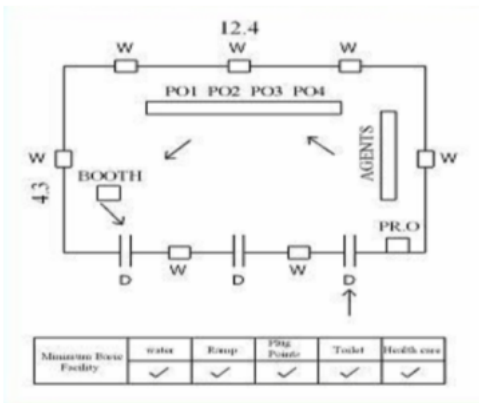

Cad View

Key MAP View