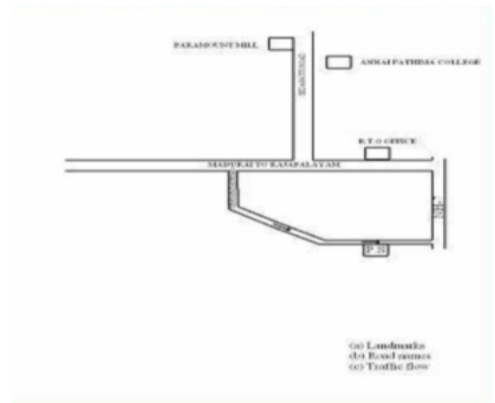

Google Map View

Polling Station Building Front View

Polling Station Front View

Cad View

Key MAP View

1 பெயர் : பார்ப்பம்மாள் கணவர் பெயர் : பாண்டியன் வீட்டு எண் : 1/1 வயது : 43 பாலினம் : பெண் Photo is available	ZFI1037944	2 பெயர் : யுவஸ்ரீ தந்தை பெயர்: குருசாமி வீட்டு எண் : 1/1 வயது : 22 பாலினம் : பெண் Photo is available	ZFI2564979	3 பெயர் : அபிநயா மு தாயின் பெயர்: முத்துலட்சுமி மு வீட்டு எண் : 1/1ஏ வயது : 24 பாலினம் : பெண் Photo is available	ZFI2584589
4 பெயர் : சின்னச்சாமி தந்தை பெயர்: பாலுச்சாமி வீட்டு எண் : 1-13 வயது : 38 பாலினம் : ஆண் Photo is available	HQR3235686	5 பெயர் : அன்னக்கொடி கணவர் பெயர்: சின்னச்சாமி வீட்டு எண் : 1-13 வயது : 36 பாலினம் : பெண் Photo is available	ZFI1261510	6 பெயர் : விஜயலட்சுமி தந்தை பெயர்: ராமு வீட்டு எண் : 1-21 வயது : 30 பாலினம் : பெண் Photo is available	ZFI1261361
7 பெயர் : செவ்வியம்மாள் கணவர் பெயர்: சூரியன் வீட்டு எண் : 1-28 வயது : 42 பாலினம் : பெண் Photo is available	ZFI0539296	8 பெயர் : சூரியன் தந்தை பெயர்: கருப்பையா வீட்டு எண் : 1-28a வயது : 44 பாலினம் : ஆண் Photo is available	ZFI0538975	9 பெயர் : பஞ்சவர்ணம் கணவர் பெயர்: சுப்பையா வீட்டு எண் : 1-33 வயது : 46 பாலினம் : பெண் Photo is available	ZFI0539049
10 பெயர் : அம்மனார் நா தந்தை பெயர்: நாகராஜ க வீட்டு எண் : 1/41 வயது : 20 பாலினம் : ஆண் Photo is available	ZFI2700656	11 பெயர் : வெள்ளைச்சாமி தந்தை பெயர்: பரதன் வீட்டு எண் : 1-63 வயது : 36 பாலினம் : ஆண் Photo is available	ZFI0538942	12 பெயர் : காளி முத்து தந்தை பெயர்: சின்ன துரை வீட்டு எண் : 1/63 வயது : 23 பாலினம் : ஆண் Photo is available	ZFI2538247
13 பெயர் : பஞ்சவர்ணம் கணவர் பெயர்: வீரபத்திரன் வீட்டு எண் : 1-63a வயது : 45 பாலினம் : பெண் Photo is available	ZFI0393538	14 பெயர் : ஜோதி கணவர் பெயர்: இருளப்பன் வீட்டு எண் : 1/72 வயது : 31 பாலினம் : பெண் Photo is available	ZFI2538205	15 பெயர் : குரு நாதன் தந்தை பெயர்: சின்னச்சாமி வீட்டு எண் : 1-81 வயது : 58 பாலினம் : ஆண் Photo is available	ZFI0185967
16 பெயர் : அன்னபூர்ணம் கணவர் பெயர்: குருநாதன் வீட்டு எண் : 1-81 வயது : 53 பாலினம் : பெண் Photo is available	ZFI0185959	17 பெயர் : தாமோதரன் தந்தை பெயர்: குருநாதன் வீட்டு எண் : 1-81 வயது : 28 பாலினம் : ஆண் Photo is available	ZFI1261353	18 பெயர் : நாராயணன் சி தந்தை பெயர்: சிவலிங்கம் வீட்டு எண் : 1/90 வயது : 21 பாலினம் : ஆண் Photo is available	ZFI2620854
19 பெயர் : காமேஷ்வரன் தந்தை பெயர்: காமாட்சி வீட்டு எண் : 1-92A வயது : 28 பாலினம் : ஆண் Photo is available	ZFI1261452	20 பெயர் : முனியாண்டி தந்தை பெயர்: முனியாண்டி வீட்டு எண் : 1/112 வயது : 27 பாலினம் : ஆண் Photo is available	ZFI2334977	21 பெயர் : பாண்டிசெல்வி கணவர் பெயர்: பால்பாண்டி வீட்டு எண் : 1-117 வயது : 30 பாலினம் : பெண் Photo is available	ZFI1312388
22 பெயர் : பாண்டியராஜ் தந்தை பெயர்: திம்மிநாயுடு திம்மிநாயுடு வீட்டு எண் : 1/121 வயது : 43 பாலினம் : ஆண் Photo is available	ZFI2642908	23 பெயர் : தங்கராஜ் தந்தை பெயர்: முத்துமணி வீட்டு எண் : 1-121 வயது : 33 பாலினம் : ஆண் Photo is available	ZFI0798322	24 பெயர் : ஷானிணி தந்தை பெயர்: முனியாண்டி வீட்டு எண் : 1-121 வயது : 33 பாலினம் : பெண் Photo is available	ZFI0702159
25 பெயர் : நாகராஜன் தந்தை பெயர்: சுப்பையா வீட்டு எண் : 1-124 வயது : 36 பாலினம் : ஆண் Photo is available	ZFI0200741	26 பெயர் : முத்துஇருளன் மு தந்தை பெயர்: முனியாண்டி வீட்டு எண் : 1-150 வயது : 23 பாலினம் : ஆண் Photo is available	ZFI2436061	27 பெயர் : ஜெயமணி கணவர் பெயர்: ஆனந்தகுமார் வீட்டு எண் : 1/161ஏ வயது : 28 பாலினம் : பெண் Photo is available	ZFI1421494
28 பெயர் : மகாலிங்கம் தந்தை பெயர்: பொன்னுச்சாமி வீட்டு எண் : 1-163A வயது : 47 பாலினம் : ஆண் Photo is available	ZFI1312347	29 பெயர் : கற்பகவள்ளி கணவர் பெயர்: சேதுநாராயணன் வீட்டு எண் : 1-169 வயது : 51 பாலினம் : பெண் Photo is available	ZFI1312404	30 பெயர் : ரமேஷ்பாபு தந்தை பெயர்: சேதுநாராயணன் வீட்டு எண் : 1-169 வயது : 32 பாலினம் : ஆண் Photo is available	ZFI1312354