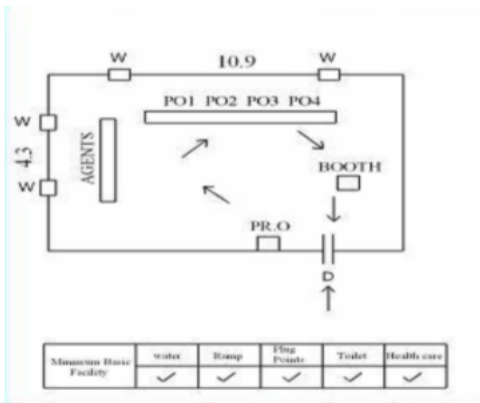

Google Map View

Polling Station Building Front View

Polling Station Front View

Cad View

Key MAP View

1 பெயர் : பார்ப்பம்மாள் கணவர் பெயர் : பாண்டியன் வீட்டு எண் : 1/1 வயது : 43 பாலினம் : பெண் Photo is available	ZFI1037944	2 பெயர் : யுவஸ்ரீ தந்தை பெயர்: குருசாமி வீட்டு எண் : 1/1 வயது : 22 பாலினம் : பெண் Photo is available	ZFI2564979	3 பெயர் : அபிநயா மு தாயின் பெயர்: முத்துலட்சுமி மு வீட்டு எண் : 1/1ஏ வயது : 24 பாலினம் : பெண் Photo is available	ZFI2584589
4 பெயர் : சின்னச்சாமி தந்தை பெயர்: பாலுச்சாமி வீட்டு எண் : 1-13 வயது : 38 பாலினம் : ஆண் Photo is available	HQR3235686	5 பெயர் : அன்னக்கொடி கணவர் பெயர்: சின்னச்சாமி வீட்டு எண் : 1-13 வயது : 36 பாலினம் : பெண் Photo is available	ZFI1261510	6 பெயர் : விஜயலட்சுமி தந்தை பெயர்: ராமு வீட்டு எண் : 1-21 வயது : 30 பாலினம் : பெண் Photo is available	ZFI1261361
7 பெயர் : செவ்வியம்மாள் கணவர் பெயர்: சூரியன் வீட்டு எண் : 1-28 வயது : 42 பாலினம் : பெண் Photo is available	ZFI0539296	8 பெயர் : சூரியன் தந்தை பெயர்: கருப்பையா வீட்டு எண் : 1-28a வயது : 44 பாலினம் : ஆண் Photo is available	ZFI0538975	9 பெயர் : பஞ்சவர்ணம் கணவர் பெயர்: சுப்பையா வீட்டு எண் : 1-33 வயது : 46 பாலினம் : பெண் Photo is available	ZFI0539049
10 பெயர் : அம்மனார் நா தந்தை பெயர்: நாகராஜ க வீட்டு எண் : 1/41 வயது : 20 பாலினம் : ஆண் Photo is available	ZFI2700656	11 பெயர் : வெள்ளைச்சாமி தந்தை பெயர்: பரதன் வீட்டு எண் : 1-63 வயது : 36 பாலினம் : ஆண் Photo is available	ZFI0538942	12 பெயர் : காளி முத்து தந்தை பெயர்: சின்ன துரை வீட்டு எண் : 1/63 வயது : 23 பாலினம் : ஆண் Photo is available	ZFI2538247
13 பெயர் : பஞ்சவர்ணம் கணவர் பெயர்: வீரபத்திரன் வீட்டு எண் : 1-63a வயது : 45 பாலினம் : பெண் Photo is available	ZFI0393538	14 பெயர் : ஜோதி கணவர் பெயர்: இருளப்பன் வீட்டு எண் : 1/72 வயது : 31 பாலினம் : பெண் Photo is available	ZFI2538205	15 பெயர் : குரு நாதன் தந்தை பெயர்: சின்னச்சாமி வீட்டு எண் : 1-81 வயது : 58 பாலினம் : ஆண் Photo is available	ZFI0185967
16 பெயர் : அன்னபூர்ணம் கணவர் பெயர்: குருநாதன் வீட்டு எண் : 1-81 வயது : 53 பாலினம் : பெண் Photo is available	ZFI0185959	17 பெயர் : தாமோதரன் தந்தை பெயர்: குருநாதன் வீட்டு எண் : 1-81 வயது : 28 பாலினம் : ஆண் Photo is available	ZFI1261353	18 பெயர் : நாராயணன் சி தந்தை பெயர்: சிவலிங்கம் வீட்டு எண் : 1/90 வயது : 21 பாலினம் : ஆண் Photo is available	ZFI2620854
19 பெயர் : காமேஷ்வரன் தந்தை பெயர்: காமாட்சி வீட்டு எண் : 1-92A வயது : 28 பாலினம் : ஆண் Photo is available	ZFI1261452	20 பெயர் : முனியாண்டி தந்தை பெயர்: முனியாண்டி வீட்டு எண் : 1/112 வயது : 27 பாலினம் : ஆண் Photo is available	ZFI2334977	21 பெயர் : பாண்டிசெல்வி கணவர் பெயர்: பால்பாண்டி வீட்டு எண் : 1-117 வயது : 30 பாலினம் : பெண் Photo is available	ZFI1312388
22 பெயர் : பாண்டியராஜ் தந்தை பெயர்: திம்மிநாயுடு திம்மிநாயுடு வீட்டு எண் : 1/121 வயது : 43 பாலினம் : ஆண் Photo is available	ZFI2642908	23 பெயர் : தங்கராஜ் தந்தை பெயர்: முத்துமணி வீட்டு எண் : 1-121 வயது : 33 பாலினம் : ஆண் Photo is available	ZFI0798322	24 பெயர் : ஷானிணி தந்தை பெயர்: முனியாண்டி வீட்டு எண் : 1-121 வயது : 33 பாலினம் : பெண் Photo is available	ZFI0702159
25 பெயர் : நாகராஜன் தந்தை பெயர்: சுப்பையா வீட்டு எண் : 1-124 வயது : 36 பாலினம் : ஆண் Photo is available	ZFI0200741	26 பெயர் : முத்துஇருளன் மு தந்தை பெயர்: முனியாண்டி வீட்டு எண் : 1-150 வயது : 23 பாலினம் : ஆண் Photo is available	ZFI2436061	27 பெயர் : ஜெயமணி கணவர் பெயர்: ஆனந்தகுமார் வீட்டு எண் : 1/161ஏ வயது : 28 பாலினம் : பெண் Photo is available	ZFI1421494
28 பெயர் : மகாலிங்கம் தந்தை பெயர்: பொன்னுச்சாமி வீட்டு எண் : 1-163A வயது : 47 பாலினம் : ஆண் Photo is available	ZFI1312347	29 பெயர் : கற்பகவள்ளி கணவர் பெயர்: சேதுநாராயணன் வீட்டு எண் : 1-169 வயது : 51 பாலினம் : பெண் Photo is available	ZFI1312404	30 பெயர் : ரமேஷ்பாபு தந்தை பெயர்: சேதுநாராயணன் வீட்டு எண் : 1-169 வயது : 32 பாலினம் : ஆண் Photo is available	ZFI1312354