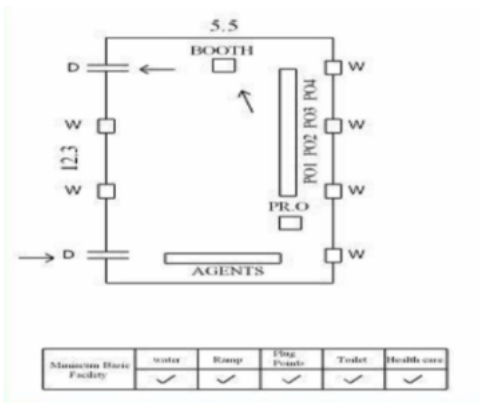

Polling Station Front View

Cad View

Key MAP View

சட்டமன்றத் தொகுதியின் எண் மற்றும் பெயர் : 196-திருமங்கலம்  
பிரிவு எண் மற்றும் பெயர் 1-மேலக்கோட்டை (வ.கி) என். ஆலம்பட்டி (ஊ), எம். ஆலம்பட்டி வார்டு 2

பாகம் எண் : 163