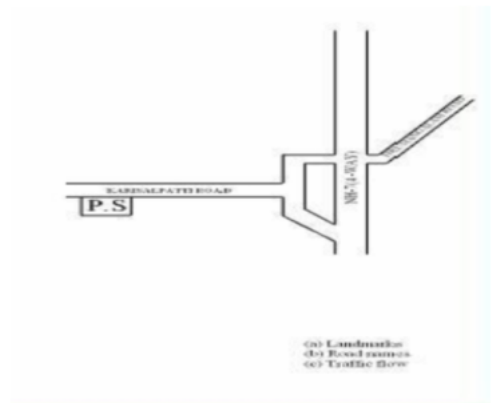

Polling Station Front View

Cad View

Key MAP View

சட்டமன்றத் தொகுதியின் எண் மற்றும் பெயர் : 196-திருமங்கலம் மற்றும் பெயர் : 1-கரிசல்பட்டி (வ.கி) கரிசல்பட்டி (ஊ), கரிசல்பட்டி வார்டு 1 பிரிவு எண் மற்றும் பெயர்