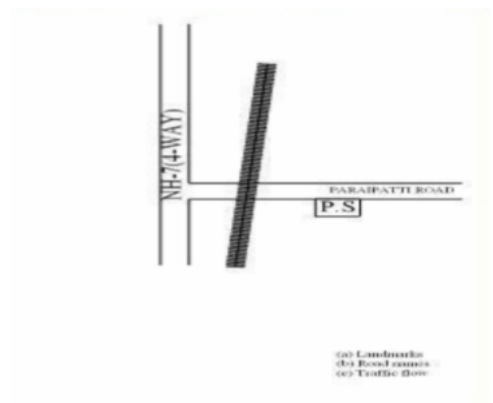

Key MAP View