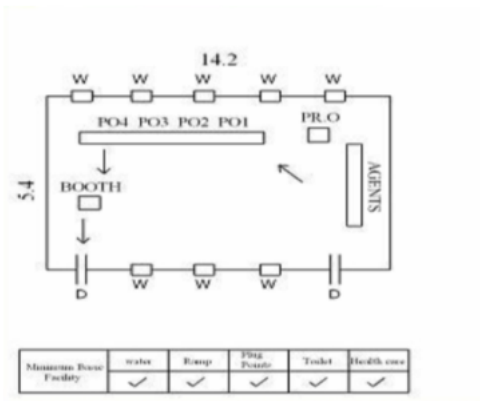

4. வாக்காளர்களின் எண்ணிக்கை

தொடங்கும் வரிசை எண்	முடியும் வரிசை எண்.	நிகர வாக்காளர்களின் எண்ணிக்கை			
		ஆண்	பெண்	மூன்றாம் பாலினம்	மொத்தம்
1	1183	581	599	0	1180

கையொப்பம்

Nazri Naksha

Google Map View

Polling Station Building Front View

Polling Station Front View

Cad View

Key MAP View

சட்டமன்றத் தொகுதியின் எண் மற்றும் பெயர் : 196-திருமாங்கலம் மற்றும் பெயர் : 1-மைக்குடி (வ.கி) மற்றும் மைக்குடி (ஊ), மைக்குடி வார்டு 1 பிரிவு எண் மற்றும் பெயர்