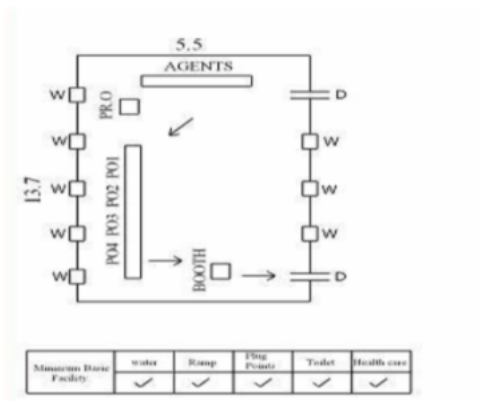

Cad View

Key MAP View