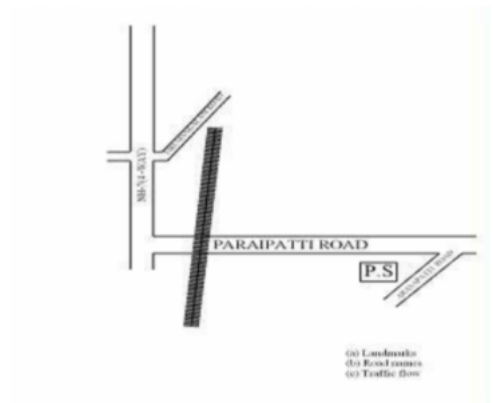

Key MAP View