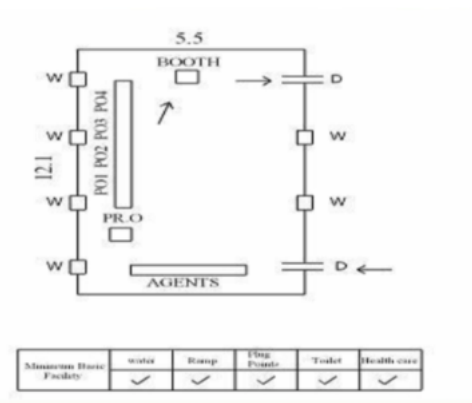

Google Map View

Polling Station Building Front View

Polling Station Front View

Cad View

Key MAP View

1 பெயர் : பாலா முருகன் இதரர் பெயர் : வேலு சாமி வீட்டு எண் : 1 வயது : 42 பாலினம் : ஆண் Photo is available	ZFI2540425	2 பெயர் : ஆகாஷ் தந்தை பெயர் : சுரேஷ் வீட்டு எண் : 1 வயது : 20 பாலினம் : ஆண் Photo is available	ZFI2676427	3 பெயர் : சரோஜா கணவர் பெயர் : திருவேங்கடம் வீட்டு எண் : 1-1 வயது : 75 பாலினம் : பெண் Photo is available	ZFI1890722
4 பெயர் : ரமேஷ் தந்தை பெயர் : பெத்திநாயக்கர் வீட்டு எண் : 1-2 வயது : 52 பாலினம் : ஆண் Photo is available	ZFI1890748	5 பெயர் : கோவிந்தராஜன் வரதராஜன் தந்தை பெயர் : வரதராஜன் வீட்டு எண் : 1/2 வயது : 49 பாலினம் : ஆண் Photo is available	ZFI2695377	6 பெயர் : திருவேணம்செல்வி கணவர் பெயர் : ரமேஷ் வீட்டு எண் : 1-2 வயது : 46 பாலினம் : பெண் Photo is available	HQR2010460
7 பெயர் : ராஜா எ பெருமாள்சாமி தாயின் பெயர் : பாண்டியம்மாள் வீட்டு எண் : 1-2 வயது : 46 பாலினம் : ஆண் Photo is available	HQR1976059	8 பெயர் : மகாலட்சுமி கணவர் பெயர் : பாண்டியராஜ் வீட்டு எண் : 1-2 வயது : 45 பாலினம் : பெண் Photo is available	HQR1976125	9 பெயர் : இளம்பிறை தந்தை பெயர் : அழகர்சாமி வீட்டு எண் : 1/2 வயது : 43 பாலினம் : ஆண் Photo is available	HQR2410645
10 பெயர் : நாராயணசாமி பெ தாயின் பெயர் : பாண்டியம்மாள் வீட்டு எண் : 1-2 வயது : 40 பாலினம் : ஆண் Photo is available	HQR1976034	11 பெயர் : சூரியநாராயணன் தந்தை பெயர் : பெத்திநாயக்கர் வீட்டு எண் : 1-2 வயது : 37 பாலினம் : ஆண் Photo is available	HQR3260031	12 பெயர் : கோமதி கணவர் பெயர் : இளம்பிறை வீட்டு எண் : 1/2 வயது : 35 பாலினம் : பெண் Photo is available	ZFI1173863
13 பெயர் : வளர்மதி தந்தை பெயர் : கண்ணன் வீட்டு எண் : 1/2 வயது : 33 பாலினம் : பெண் Photo is available	ZFI0931188	14 பெயர் : பாலாஜி தாயின் பெயர் : பாண்டியராஜ் வீட்டு எண் : 1/2 வயது : 24 பாலினம் : ஆண் Photo is available	ZFI2375087	15 பெயர் : ஹரிஷ்ராஜ் கோ தந்தை பெயர் : கோவிந்தராஜன் வீட்டு எண் : 1/2 வயது : 21 பாலினம் : ஆண் Photo is available	ZFI2671790
16 பெயர் : புவன் பாண்டியராஜ் தந்தை பெயர் : பாண்டியராஜ் பெ வீட்டு எண் : 1/2 வயது : 19 பாலினம் : ஆண் Photo is available	ZFI2788156	17 பெயர் : பாண்டியராஜன் தந்தை பெயர் : பெத்திநாயக்கர் வீட்டு எண் : 1-8 வயது : 58 பாலினம் : ஆண் Photo is available	ZFI1890755	18 பெயர் : ஆதிலட்சுமி கணவர் பெயர் : பாண்டியராஜன் வீட்டு எண் : 1-8 வயது : 46 பாலினம் : பெண் Photo is available	HQR1976208
19 பெயர் : நாகராஜன் தாயின் பெயர் : நாராயணன் வீட்டு எண் : 1/8-2 வயது : 25 பாலினம் : ஆண் Photo is available	ZFI1491067	20 பெயர் : ரஞ்சித் குமார் தந்தை பெயர் : நாராயணன் வீட்டு எண் : 1/8-2 வயது : 24 பாலினம் : ஆண் Photo is available	ZFI2540466	21 பெயர் : சுப்பையன் தந்தை பெயர் : அழகர்சாமிநாயுடு வீட்டு எண் : 1-9 வயது : 72 பாலினம் : ஆண் Photo is available	ZFI1890763
22 பெயர் : விஜயலட்சுமி கணவர் பெயர் : சுப்பையன் வீட்டு எண் : 1-9 வயது : 67 பாலினம் : பெண் Photo is available	ZFI1890771	23 பெயர் : கலா தந்தை பெயர் : சுப்பையன் வீட்டு எண் : 1-9 வயது : 50 பாலினம் : பெண் Photo is available	ZFI1890789	24 பெயர் : ராஜா தந்தை பெயர் : சுப்பையன் வீட்டு எண் : 1-9 வயது : 46 பாலினம் : ஆண் Photo is available	HQR2010403
25 பெயர் : அழகர்சாமி தந்தை பெயர் : ரெங்கசாமி வீட்டு எண் : 1-10 வயது : 58 பாலினம் : ஆண் Photo is available	HQR1976190	26 பெயர் : நாகஜோதி கணவர் பெயர் : அழகர்சாமி வீட்டு எண் : 1-10 வயது : 50 பாலினம் : பெண் Photo is available	ZFI1890805	27 பெயர் : அழகம்மாள் கணவர் பெயர் : ரெங்கசாமிநாயுடு வீட்டு எண் : 1-11 வயது : 81 பாலினம் : பெண் Photo is available	ZFI1890813
28 பெயர் : செல்வம் கு தந்தை பெயர் : குண்டுசாமி வீட்டு எண் : 1/11 வயது : 66 பாலினம் : ஆண் Photo is available	ZFI2696581	29 பெயர் : அனுசியா செ கணவர் பெயர் : செல்வம் வீட்டு எண் : 1/11 வயது : 58 பாலினம் : பெண் Photo is available	ZFI2696573	30 பெயர் : நாராயணன் தந்தை பெயர் : ரெங்கசாமிநாயுடு வீட்டு எண் : 1-11 வயது : 51 பாலினம் : ஆண் Photo is available	ZFI1890821