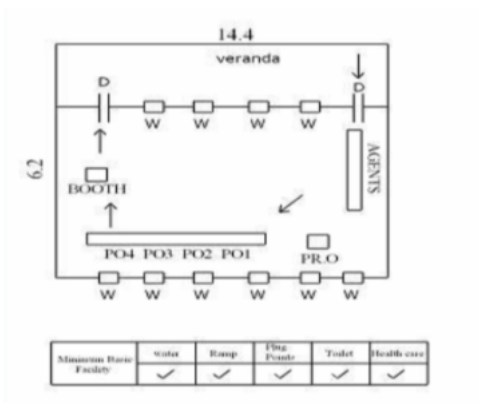

Cad View

Key MAP View