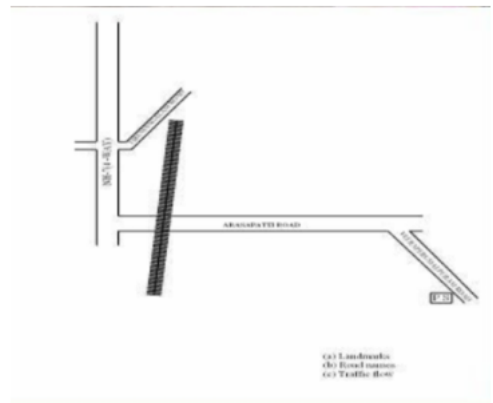

Cad View

Key MAP View