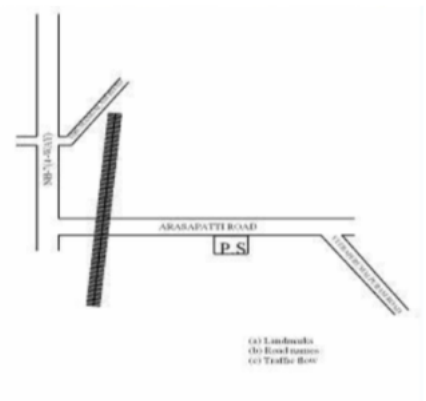

Cad View

Key MAP View