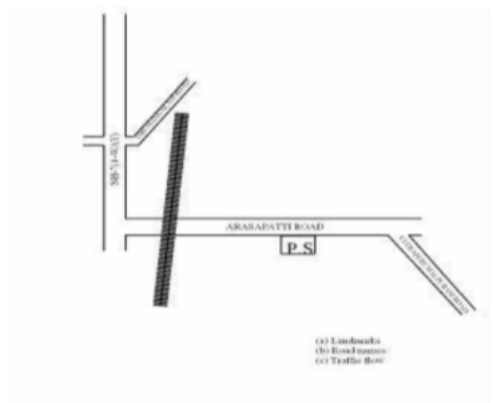

Cad View

Key MAP View