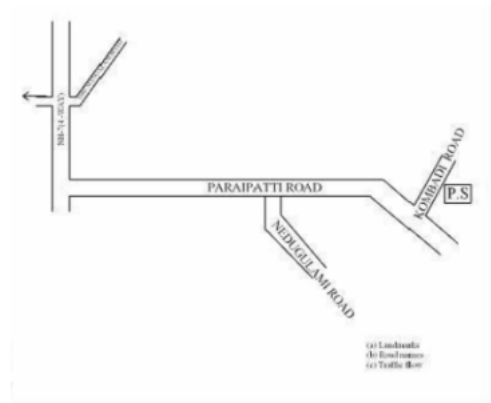

Cad View

Key MAP View