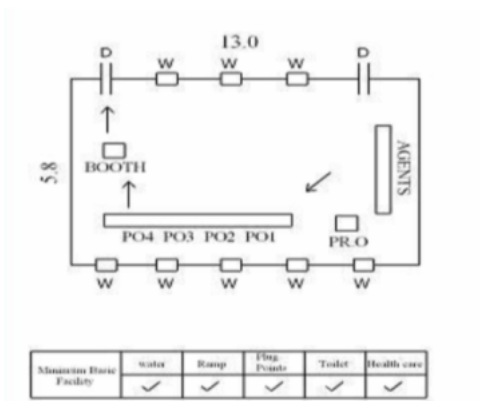

Google Map View

Polling Station Building Front View

Polling Station Front View

Cad View

Key MAP View

1 பெயர் : ராமுத்தாய் கணவர் பெயர்: நாகராஜ் வீட்டு எண் : 1 வயது : 36 பாலினம் : பெண் Photo is available	ZFI0552851	2 பெயர் : காளீஸ்வரி செள தந்தை பெயர்: செளந்திரபாண்டி வீட்டு எண் : 01 வயது : 24 பாலினம் : பெண் Photo is available	ZFI2436947	3 பெயர் : அலெக்சு பாண்டியன் கு தந்தை பெயர்: குபேந்திரன் ம வீட்டு எண் : 01 வயது : 23 பாலினம் : ஆண் Photo is available	ZFI2436756
4 பெயர் : பெருமாள் தந்தை பெயர்: ராமர் வீட்டு எண் : 1 வயது : 23 பாலினம் : ஆண் Photo is available	ZFI2541597	5 பெயர் : மணிமேகலை தந்தை பெயர்: ராஜா வீட்டு எண் : 1/2 வயது : 34 பாலினம் : பெண் Photo is available	YQN0656983	6 பெயர் : பாண்டிச்செல்வி தந்தை பெயர்: சிதம்பரம் வீட்டு எண் : 1/4 வயது : 19 பாலினம் : பெண் Photo is available	ZFI2758027
7 பெயர் : பாண்டிச்செல்வி தந்தை பெயர்: சந்தானம் வீட்டு எண் : 1-14 வயது : 32 பாலினம் : பெண் Photo is available	ZFI1049733	8 பெயர் : மாரீஸ் தாயின் பெயர்: போதும்பொண்ணு வீட்டு எண் : 1/77 வயது : 21 பாலினம் : பெண் Photo is available	ZFI2621803	9 பெயர் : அழகுமாரி தந்தை பெயர்: நீலமேகம் வீட்டு எண் : 1/155 வயது : 36 பாலினம் : பெண் Photo is available	ZFI0644054
10 பெயர் : அமுசு கணவர் பெயர்: சண்முகவேல் வீட்டு எண் : 1E வயது : 76 பாலினம் : பெண் Photo is available	ZFI1268010	11 பெயர் : அழகர்சாமி தந்தை பெயர்: ராமசாமி வீட்டு எண் : 1E வயது : 72 பாலினம் : ஆண் Photo is available	HQR2486835	12 பெயர் : பாப்பா கணவர் பெயர்: வடிவேல் வீட்டு எண் : 1E வயது : 65 பாலினம் : பெண் Photo is available	ZFI0877969
13 பெயர் : காளியம்மாள் கணவர் பெயர்: ராமசாமி வீட்டு எண் : 1E வயது : 65 பாலினம் : பெண் Photo is available	ZFI0808006	14 பெயர் : முத்து தந்தை பெயர்: சங்குத்தேவர் வீட்டு எண் : 1E வயது : 58 பாலினம் : ஆண் Photo is available	ZFI1341981	15 பெயர் : சேகர் தந்தை பெயர்: மருதன் வீட்டு எண் : 1E வயது : 58 பாலினம் : ஆண் Photo is available	ZFI0808295
16 பெயர் : ராஜேஸ்வரி கணவர் பெயர்: சிவராஜா வீட்டு எண் : 1e வயது : 53 பாலினம் : பெண் Photo is available	ZFI0553214	17 பெயர் : முருகேஷ்வரி தந்தை பெயர்: ராமர் வீட்டு எண் : 1e வயது : 51 பாலினம் : ஆண் Photo is available	ZFI0552836	18 பெயர் : மார்நாடு தந்தை பெயர்: சண்முகம் வீட்டு எண் : 1E வயது : 51 பாலினம் : ஆண் Photo is available	ZFI0808352
19 பெயர் : முத்துலட்சுமி கணவர் பெயர்: சேகர் வீட்டு எண் : 1e வயது : 51 பாலினம் : பெண் Photo is available	ZFI0808311	20 பெயர் : மீனா கணவர் பெயர்: முத்தணன் வீட்டு எண் : 1E வயது : 49 பாலினம் : பெண் Photo is available	ZFI0807958	21 பெயர் : பொன்னுப்பிள்ளை கணவர் பெயர்: குபேந்திரன் வீட்டு எண் : 1E வயது : 48 பாலினம் : பெண் Photo is available	ZFI0807990
22 பெயர் : குபேந்திரன் தந்தை பெயர்: மாகாலிங்கம் வீட்டு எண் : 1e வயது : 47 பாலினம் : ஆண் Photo is available	ZFI0553024	23 பெயர் : சக்திவேல் தந்தை பெயர்: பகவதி வீட்டு எண் : 1e வயது : 46 பாலினம் : ஆண் Photo is available	ZFI0553016	24 பெயர் : பாகத்தாள் கணவர் பெயர்: சக்திவேல் வீட்டு எண் : 1e வயது : 46 பாலினம் : பெண் Photo is available	ZFI0553230
25 பெயர் : முத்துபேச்சி கணவர் பெயர்: முருகன் வீட்டு எண் : 1e வயது : 46 பாலினம் : பெண் Photo is available	ZFI0552885	26 பெயர் : சரசு கணவர் பெயர்: மார்நாடு வீட்டு எண் : 1E வயது : 46 பாலினம் : பெண் Photo is available	ZFI0808329	27 பெயர் : பாண்டிசெல்வி கணவர் பெயர்: சக்திவேல் வீட்டு எண் : 1e வயது : 45 பாலினம் : பெண் Photo is available	ZFI0552679
28 பெயர் : முருகேஸ்வரி கணவர் பெயர்: சந்திரசேகர் வீட்டு எண் : 1e வயது : 44 பாலினம் : பெண் Photo is available	ZFI0552935	29 பெயர் : கிருஷ்ணமூர்த்தி தந்தை பெயர்: கருப்பு வீட்டு எண் : 1e வயது : 43 பாலினம் : ஆண் Photo is available	ZFI0553222	30 பெயர் : பழனிசாமி தந்தை பெயர்: சங்குத்தேவர் வீட்டு எண் : 1e வயது : 42 பாலினம் : ஆண் Photo is available	ZFI0553107