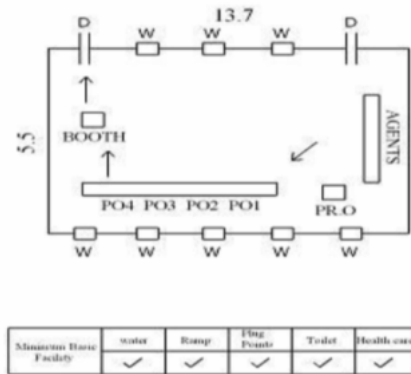

Google Map View

Polling Station Building Front View

Polling Station Front View

Cad View

Key MAP View

1	ZFI2449080	பெயர் : பாலா முருகன் சு தந்தை பெயர்: சுப்ரமணி மு வீட்டு எண் : 1 வயது : 24 பாலினம் : ஆண்	Photo is available	2	ZFI0933606	பெயர் : அழகுராணி தந்தை பெயர்: முருகன் வீட்டு எண் : 1-3 வயது : 31 பாலினம் : பெண்	Photo is available	3	ZFI0808790	பெயர் : தங்கப்பாண்டி தந்தை பெயர்: மூக்கையா வீட்டு எண் : 1E வயது : 61 பாலினம் : ஆண்	Photo is available
4	ZFI0808808	பெயர் : விங்கம்மாள் கணவர் பெயர்: தங்கப்பாண்டி வீட்டு எண் : 1E வயது : 60 பாலினம் : பெண்	Photo is available	5	ZFI1050285	பெயர் : விருமாண்டி தந்தை பெயர்: பிச்சை வீட்டு எண் : 1E வயது : 53 பாலினம் : பெண்	Photo is available	6	ZFI0808436	பெயர் : கருப்பாயி கணவர் பெயர்: கண்ணபிரான் வீட்டு எண் : 1E வயது : 47 பாலினம் : பெண்	Photo is available
7	ZFI0808444	பெயர் : மகேஸ்வரி கணவர் பெயர்: ராமர் வீட்டு எண் : 1E வயது : 46 பாலினம் : பெண்	Photo is available	8	ZFI0808766	பெயர் : பாகத்தாள் கணவர் பெயர்: சுப்பையா வீட்டு எண் : 1E வயது : 45 பாலினம் : பெண்	Photo is available	9	ZFI0808550	பெயர் : இருளாயி கணவர் பெயர்: அழகுமலை வீட்டு எண் : 1E வயது : 44 பாலினம் : பெண்	Photo is available
10	ZFI0808881	பெயர் : விஜயராம் தாயின் பெயர்: இருளாயி வீட்டு எண் : 1E வயது : 44 பாலினம் : ஆண்	Photo is available	11	HQR2491256	பெயர் : மணி தந்தை பெயர்: பக்கியம் வீட்டு எண் : 1E வயது : 43 பாலினம் : ஆண்	Photo is available	12	ZFI0808527	பெயர் : கருப்பாயி கணவர் பெயர்: பரமன் வீட்டு எண் : 1E வயது : 41 பாலினம் : பெண்	Photo is available
13	ZFI0553388	பெயர் : பிரேமா கணவர் பெயர்: துரைராஜ் வீட்டு எண் : 1E வயது : 40 பாலினம் : பெண்	Photo is available	14	ZFI0808667	பெயர் : ராமர் தந்தை பெயர்: சோலைமலை வீட்டு எண் : 1E வயது : 40 பாலினம் : ஆண்	Photo is available	15	ZFI0808618	பெயர் : கனகராஜ் தந்தை பெயர்: சோலைமலை வீட்டு எண் : 1E வயது : 39 பாலினம் : ஆண்	Photo is available
16	ZFI0553453	பெயர் : கருப்பையா தந்தை பெயர்: கருப்பையா வீட்டு எண் : 1E வயது : 37 பாலினம் : ஆண்	Photo is available	17	ZFI1131374	பெயர் : சங்கையா தந்தை பெயர்: மாரி வீட்டு எண் : 1E வயது : 36 பாலினம் : ஆண்	Photo is available	18	ZFI1050277	பெயர் : அம்பிகா கணவர் பெயர்: கனகராஜ் வீட்டு எண் : 1E வயது : 36 பாலினம் : பெண்	Photo is available
19	ZFI0808915	பெயர் : மணிகண்டன் தந்தை பெயர்: கருப்பணன் வீட்டு எண் : 1E வயது : 35 பாலினம் : ஆண்	Photo is available	# 20	ZFI0808584	பெயர் : ராமர் ரா தந்தை பெயர்: ராஜேந்திரன் வீட்டு எண் : 1E வயது : 34 பாலினம் : ஆண்	Photo is available	S 21	ZFI0933770	பெயர் : ஜோதி கணவர் பெயர்: முனியாண்டி வீட்டு எண் : 1E வயது : 34 பாலினம் : பெண்	Photo is available
22	ZFI0808592	பெயர் : மாரியப்பன் தந்தை பெயர்: மலையாளி வீட்டு எண் : 1E வயது : 32 பாலினம் : ஆண்	Photo is available	23	ZFI0808568	பெயர் : கற்பூரமலர் கணவர் பெயர்: இருளப்பன் வீட்டு எண் : 1E வயது : 32 பாலினம் : பெண்	Photo is available	24	ZFI1131366	பெயர் : போதுவள்ளி கணவர் பெயர்: சங்கையா வீட்டு எண் : 1E வயது : 32 பாலினம் : பெண்	Photo is available
25	ZFI1131317	பெயர் : கதிரேசன் தந்தை பெயர்: மாகலிங்கம் வீட்டு எண் : 1E வயது : 32 பாலினம் : ஆண்	Photo is available	26	ZFI1131358	பெயர் : சமுத்திர பாண்டி தந்தை பெயர்: சங்கையா வீட்டு எண் : 1E வயது : 31 பாலினம் : ஆண்	Photo is available	27	ZFI1131382	பெயர் : லேல்முருகன் தந்தை பெயர்: மாரியப்பன்ஹு வீட்டு எண் : 1E வயது : 31 பாலினம் : ஆண்	Photo is available
28	ZFI1131390	பெயர் : ராமாயி கணவர் பெயர்: சங்கையா வீட்டு எண் : 1E வயது : 31 பாலினம் : பெண்	Photo is available	29	ZFI1131408	பெயர் : சங்கையா தந்தை பெயர்: பாண்டி வீட்டு எண் : 1E வயது : 31 பாலினம் : ஆண்	Photo is available	30	ZFI1131416	பெயர் : சங்கையா தந்தை பெயர்: ஆறுமுகம் வீட்டு எண் : 1E வயது : 30 பாலினம் : ஆண்	Photo is available