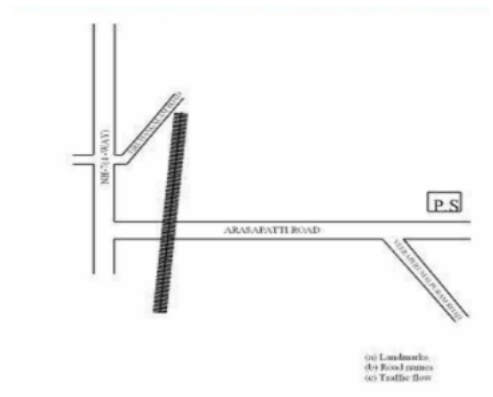

Google Map View

Polling Station Building Front View

Polling Station Front View

Cad View

Key MAP View

1	ZFI2449080	பெயர் : பாலா முருகன் சு தந்தை பெயர்: சுப்ரமணி மு வீட்டு எண் : 1 வயது : 24 பாலினம் : ஆண்	Photo is available	2	ZFI0933606	பெயர் : அழகுராணி தந்தை பெயர்: முருகன் வீட்டு எண் : 1-3 வயது : 31 பாலினம் : பெண்	Photo is available	3	ZFI0808790	பெயர் : தங்கப்பாண்டி தந்தை பெயர்: மூக்கையா வீட்டு எண் : 1E வயது : 61 பாலினம் : ஆண்	Photo is available
4	ZFI0808808	பெயர் : விங்கம்மாள் கணவர் பெயர்: தங்கப்பாண்டி வீட்டு எண் : 1E வயது : 60 பாலினம் : பெண்	Photo is available	5	ZFI1050285	பெயர் : விருமாண்டி தந்தை பெயர்: பிச்சை வீட்டு எண் : 1E வயது : 53 பாலினம் : பெண்	Photo is available	6	ZFI0808436	பெயர் : கருப்பாயி கணவர் பெயர்: கண்ணபிரான் வீட்டு எண் : 1E வயது : 47 பாலினம் : பெண்	Photo is available
7	ZFI0808444	பெயர் : மகேஸ்வரி கணவர் பெயர்: ராமர் வீட்டு எண் : 1E வயது : 46 பாலினம் : பெண்	Photo is available	8	ZFI0808766	பெயர் : பாகத்தாள் கணவர் பெயர்: சுப்பையா வீட்டு எண் : 1E வயது : 45 பாலினம் : பெண்	Photo is available	9	ZFI0808550	பெயர் : இருளாயி கணவர் பெயர்: அழகுமலை வீட்டு எண் : 1E வயது : 44 பாலினம் : பெண்	Photo is available
10	ZFI0808881	பெயர் : விஜயராம் தாயின் பெயர்: இருளாயி வீட்டு எண் : 1E வயது : 44 பாலினம் : ஆண்	Photo is available	11	HQR2491256	பெயர் : மணி தந்தை பெயர்: பக்கியம் வீட்டு எண் : 1E வயது : 43 பாலினம் : ஆண்	Photo is available	12	ZFI0808527	பெயர் : கருப்பாயி கணவர் பெயர்: பரமன் வீட்டு எண் : 1E வயது : 41 பாலினம் : பெண்	Photo is available
13	ZFI0553388	பெயர் : பிரேமா கணவர் பெயர்: துரைராஜ் வீட்டு எண் : 1E வயது : 40 பாலினம் : பெண்	Photo is available	14	ZFI0808667	பெயர் : ராமர் தந்தை பெயர்: சோலைமலை வீட்டு எண் : 1E வயது : 40 பாலினம் : ஆண்	Photo is available	15	ZFI0808618	பெயர் : கனகராஜ் தந்தை பெயர்: சோலைமலை வீட்டு எண் : 1E வயது : 39 பாலினம் : ஆண்	Photo is available
16	ZFI0553453	பெயர் : கருப்பையா தந்தை பெயர்: கருப்பையா வீட்டு எண் : 1E வயது : 37 பாலினம் : ஆண்	Photo is available	17	ZFI1131374	பெயர் : சங்கையா தந்தை பெயர்: மாரி வீட்டு எண் : 1E வயது : 36 பாலினம் : ஆண்	Photo is available	18	ZFI1050277	பெயர் : அம்பிகா கணவர் பெயர்: கனகராஜ் வீட்டு எண் : 1E வயது : 36 பாலினம் : பெண்	Photo is available
19	ZFI0808915	பெயர் : மணிகண்டன் தந்தை பெயர்: கருப்பணன் வீட்டு எண் : 1E வயது : 35 பாலினம் : ஆண்	Photo is available	# 20	ZFI0808584	பெயர் : ராமர் ரா தந்தை பெயர்: ராஜேந்திரன் வீட்டு எண் : 1E வயது : 34 பாலினம் : ஆண்	Photo is available	S 21	ZFI0933770	பெயர் : ஜோதி கணவர் பெயர்: முனியாண்டி வீட்டு எண் : 1E வயது : 34 பாலினம் : பெண்	Photo is available
22	ZFI0808592	பெயர் : மாரியப்பன் தந்தை பெயர்: மலையாளி வீட்டு எண் : 1E வயது : 32 பாலினம் : ஆண்	Photo is available	23	ZFI0808568	பெயர் : கற்பூரமலர் கணவர் பெயர்: இருளப்பன் வீட்டு எண் : 1E வயது : 32 பாலினம் : பெண்	Photo is available	24	ZFI1131366	பெயர் : போதுவள்ளி கணவர் பெயர்: சங்கையா வீட்டு எண் : 1E வயது : 32 பாலினம் : பெண்	Photo is available
25	ZFI1131317	பெயர் : கதிரேசன் தந்தை பெயர்: மாகலிங்கம் வீட்டு எண் : 1E வயது : 32 பாலினம் : ஆண்	Photo is available	26	ZFI1131358	பெயர் : சமுத்திர பாண்டி தந்தை பெயர்: சங்கையா வீட்டு எண் : 1E வயது : 31 பாலினம் : ஆண்	Photo is available	27	ZFI1131382	பெயர் : லேல்முருகன் தந்தை பெயர்: மாரியப்பன்ஹு வீட்டு எண் : 1E வயது : 31 பாலினம் : ஆண்	Photo is available
28	ZFI1131390	பெயர் : ராமாயி கணவர் பெயர்: சங்கையா வீட்டு எண் : 1E வயது : 31 பாலினம் : பெண்	Photo is available	29	ZFI1131408	பெயர் : சங்கையா தந்தை பெயர்: பாண்டி வீட்டு எண் : 1E வயது : 31 பாலினம் : ஆண்	Photo is available	30	ZFI1131416	பெயர் : சங்கையா தந்தை பெயர்: ஆறுமுகம் வீட்டு எண் : 1E வயது : 30 பாலினம் : ஆண்	Photo is available