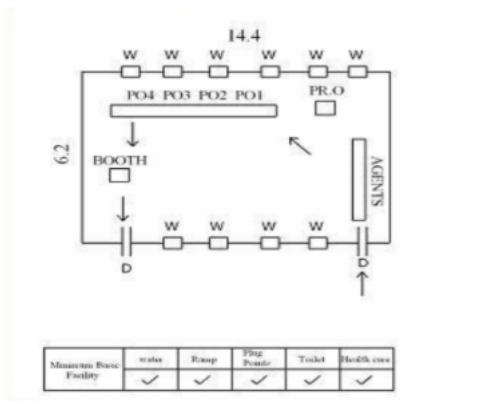

Google Map View

Polling Station Building Front View

Polling Station Front View

Cad View

Key MAP View

1	ZFI0809764	பெயர் : மாரி கணவர் பெயர் : ராஜன் வீட்டு எண் : 1 வயது : 46 பாலினம் : பெண்	Photo is available	2	ZFI1131622	பெயர் : சரஸ்வதி கணவர் பெயர் : பரமசிவம் வீட்டு எண் : 1 வயது : 46 பாலினம் : பெண்	Photo is available	3	HQR3239886	பெயர் : இந்திரா கணவர் பெயர் : செல்வராஜ் வீட்டு எண் : 1 வயது : 41 பாலினம் : பெண்	Photo is available
4	HQR3240215	பெயர் : இருளாயி கணவர் பெயர் : பழனிவேல் வீட்டு எண் : 1 வயது : 41 பாலினம் : பெண்	Photo is available	5	ZFI0809772	பெயர் : ராம்குமார் தந்தை பெயர் : ராமர் வீட்டு எண் : 1 வயது : 33 பாலினம் : ஆண்	Photo is available	6	ZFI0809749	பெயர் : லெட்சுமணன் தந்தை பெயர் : ராமர் வீட்டு எண் : 1 வயது : 33 பாலினம் : ஆண்	Photo is available
7	ZFI1131614	பெயர் : முனிஸ்வரன் தந்தை பெயர் : பாலசுப்ரமணியன் வீட்டு எண் : 1 வயது : 31 பாலினம் : ஆண்	Photo is available	8	ZFI1179282	பெயர் : முருகன் தந்தை பெயர் : கண்ணன் வீட்டு எண் : 1 வயது : 29 பாலினம் : ஆண்	Photo is available	9	ZFI1329044	பெயர் : மருதுவீரன் தந்தை பெயர் : பழனிவேல் வீட்டு எண் : 1 வயது : 28 பாலினம் : பெண்	Photo is available
10	ZFI2637759	பெயர் : பாண்டிச்செல்வி ம கணவர் பெயர் : மணிமாறன் வீட்டு எண் : 01 வயது : 28 பாலினம் : பெண்	Photo is available	11	ZFI0203919	பெயர் : முருகன் அ தந்தை பெயர் : அண்ணாத்துரை வீட்டு எண் : 1/1 டி வயது : 35 பாலினம் : ஆண்	Photo is available	12	ZFI2542397	பெயர் : சித்ரா தேவி கணவர் பெயர் : முருகன் வீட்டு எண் : 1/1 டி வயது : 25 பாலினம் : பெண்	Photo is available
13	ZFI1525096	பெயர் : சித்ரா தேவி கணவர் பெயர் : முருகன் வீட்டு எண் : 1/1M வயது : 25 பாலினம் : பெண்	Photo is available	14	ZFI0641399	பெயர் : பால்சாமி தந்தை பெயர் : சேதுத்தேவர் வீட்டு எண் : 1-2 வயது : 56 பாலினம் : ஆண்	Photo is available	15	ZFI1525112	பெயர் : ராமாயி கணவர் பெயர் : லெட்சுமணன் வீட்டு எண் : 1/2 வயது : 30 பாலினம் : பெண்	Photo is available
16	ZFI0139402	பெயர் : முத்துக்கிளி கணவர் பெயர் : பாலசுப்பிரமணி வீட்டு எண் : 1-3 வயது : 38 பாலினம் : பெண்	Photo is available	# 17	ZFI1487669	பெயர் : மணிகண்டன் தந்தை பெயர் : பால்சாமி வீட்டு எண் : 1 3 வயது : 25 பாலினம் : ஆண்	Photo is available	18	ZFI1221605	பெயர் : கனகவள்ளி தந்தை பெயர் : வேல்சாமி எ இருளப்பன் வீட்டு எண் : 1-5 வயது : 34 பாலினம் : பெண்	Photo is available
19	ZFI1179530	பெயர் : முத்துமாரி கணவர் பெயர் : முத்து வீட்டு எண் : 1-6 வயது : 34 பாலினம் : பெண்	Photo is available	20	ZFI0809665	பெயர் : கார்த்திகேயன் தந்தை பெயர் : முருகேசன் எ சௌந்திரராஜன் வீட்டு எண் : 1-6 வயது : 32 பாலினம் : ஆண்	Photo is available	21	ZFI1268994	பெயர் : வினிதா தந்தை பெயர் : ராஜாகிளி வீட்டு எண் : 1/6 வயது : 28 பாலினம் : பெண்	Photo is available
22	ZFI1921873	பெயர் : சுந்தரம்மாள் கணவர் பெயர் : பெரியகருப்பன் வீட்டு எண் : 1-7 வயது : 55 பாலினம் : பெண்	Photo is available	23	HQR1980408	பெயர் : செல்வி (எ) பெரியநாச்சி தந்தை பெயர் : பெரியகருப்பன் வீட்டு எண் : 1-7 வயது : 42 பாலினம் : பெண்	Photo is available	24	ZFI0139436	பெயர் : பாக்கியராஜ் தந்தை பெயர் : இருளப்பன் வீட்டு எண் : 1-7 வயது : 41 பாலினம் : ஆண்	Photo is available
25	HQR1464577	பெயர் : வெள்ளைத்தாய் தந்தை பெயர் : மருதப்பன் வீட்டு எண் : 1-7B வயது : 46 பாலினம் : பெண்	Photo is available	26	ZFI0554691	பெயர் : அழகு கணவர் பெயர் : மகாலிங்கம் வீட்டு எண் : 1/7பி வயது : 43 பாலினம் : பெண்	Photo is available	27	ZFI2560464	பெயர் : சோணை தந்தை பெயர் : மகாலிங்கம் வீட்டு எண் : 1/7பி வயது : 22 பாலினம் : ஆண்	Photo is available
28	ZFI2708980	பெயர் : பிரவீன்குமார் ம தாயின் பெயர் : அழகு ம வீட்டு எண் : 1/7பி வயது : 20 பாலினம் : ஆண்	Photo is available	29	ZFI1269232	பெயர் : ராஜகாமாட்சி கணவர் பெயர் : மாரீஸ்வரன் வீட்டு எண் : 1-7c வயது : 28 பாலினம் : பெண்	Photo is available	30	ZFI1921881	பெயர் : ராஜகுரு தந்தை பெயர் : ஆண்டி வீட்டு எண் : 1-8 வயது : 62 பாலினம் : ஆண்	Photo is available