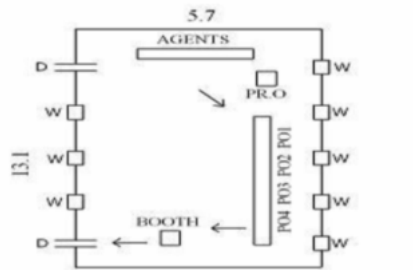

Google Map View

Polling Station Building Front View

Polling Station Front View

Cad View

Minimum Basic Facility	Water	Ramp	Ung. Points	Toilet	Health care
	✓	✓	✓	✓	✓

Key MAP View

சட்டமன்றத் தொகுதியின் எண் மற்றும் பெயர் : 196-திருமால்வலம் மற்றும் திருமால் (ஊ), திருமால் வார்டு 3 பிரிவு எண் மற்றும் பெயர் 1-திருமால்(வ.கி) மற்றும் திருமால் (ஊ), திருமால் வார்டு 3