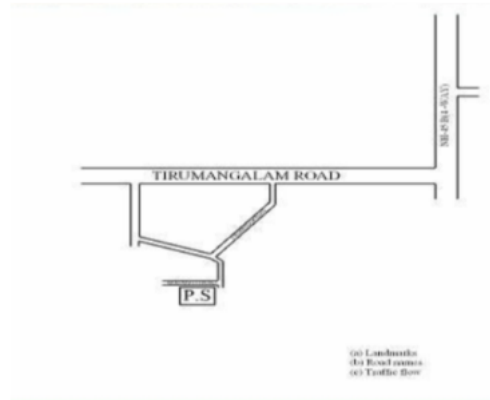

Google Map View

Polling Station Building Front View

Polling Station Front View

Cad View

Minimum Basic Facility	Water	Ramp	Ung. Points	Toilet	Health care
	✓	✓	✓	✓	✓

Key MAP View

சட்டமன்றத் தொகுதியின் எண் மற்றும் பெயர் : 196-திருமால்வலம் மற்றும் திருமால் (ஊ), திருமால் வார்டு 3 பிரிவு எண் மற்றும் பெயர் 1-திருமால்(வ.கி) மற்றும் திருமால் (ஊ), திருமால் வார்டு 3