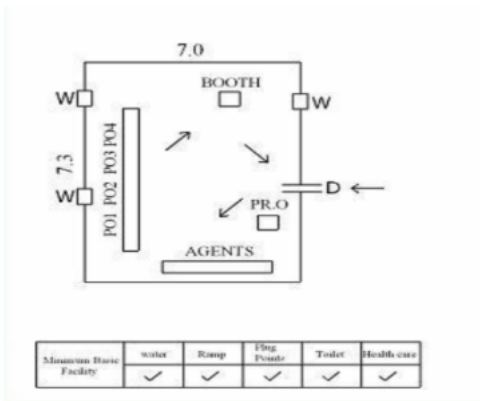

Google Map View

Polling Station Building Front View

Polling Station Front View

Cad View

Key MAP View

1 பெயர் : ராணி கணவர் பெயர்: முத்துராமன் வீட்டு எண் : 1-1 வயது : 45 பாலினம் : பெண் Photo is available	HQR1501410	2 பெயர் : ஆறுமுகம் தந்தை பெயர்: துரைக்கண்ணு வீட்டு எண் : 1-1 வயது : 35 பாலினம் : ஆண் Photo is available	ZFI0204800	3 பெயர் : லெட்சுமி கணவர் பெயர்: ஆறுமுகம் வீட்டு எண் : 1-1 வயது : 28 பாலினம் : பெண் Photo is available	ZFI1270735
4 பெயர் : வினோத் தந்தை பெயர்: முத்துராமன் வீட்டு எண் : 1/1 வயது : 23 பாலினம் : ஆண் Photo is available	ZFI2570893	5 பெயர் : மாரிமுத்து தந்தை பெயர்: துரைக்கண்ணு வீட்டு எண் : 1-2 வயது : 38 பாலினம் : ஆண் Photo is available	ZFI0408518	6 பெயர் : மகாலக்ஷ்மி கணவர் பெயர்: மாரிமுத்து வீட்டு எண் : 1-2 வயது : 37 பாலினம் : பெண் Photo is available	ZFI0557389
7 பெயர் : வள்ளிமயில் தந்தை பெயர்: கிருஷ்ணன் வீட்டு எண் : 1-2 வயது : 34 பாலினம் : பெண் Photo is available	ZFI1315985	8 பெயர் : செந்தில் முருகன் தந்தை பெயர்: கிருஷ்ணன் வீட்டு எண் : 1-2 வயது : 31 பாலினம் : ஆண் Photo is available	ZFI1315910	9 பெயர் : சங்கர்லிங்கம் தந்தை பெயர்: பேச்சியப்பன் வீட்டு எண் : 1-3 வயது : 57 பாலினம் : ஆண் Photo is available	HQR1501378
10 பெயர் : மீனா கணவர் பெயர்: சங்கர்லிங்கம் வீட்டு எண் : 1-3 வயது : 51 பாலினம் : பெண் Photo is available	HQR1501360	11 பெயர் : கார்த்திக்ராஜன் தந்தை பெயர்: சங்கரலிங்கம் வீட்டு எண் : 1-3 வயது : 35 பாலினம் : ஆண் Photo is available	ZFI0710772	12 பெயர் : அலெக்ஸ்பாண்டி தந்தை பெயர்: சங்கரலிங்கம் வீட்டு எண் : 1-3 வயது : 31 பாலினம் : ஆண் Photo is available	ZFI0936062
13 பெயர் : கணேஷ் பாண்டி தந்தை பெயர்: சங்கரலிங்கம் வீட்டு எண் : 1-3 வயது : 30 பாலினம் : ஆண் Photo is available	ZFI1053834	14 பெயர் : முனியம்மாள் கணவர் பெயர்: அலெக்ஸ்பாண்டி வீட்டு எண் : 1/3 வயது : 28 பாலினம் : பெண் Photo is available	ZFI2332799	15 பெயர் : முத்தம்மாள் தந்தை பெயர்: அழகு வீட்டு எண் : 1-4 வயது : 58 பாலினம் : பெண் Photo is available	ZFI1936814
16 பெயர் : கோபால் தந்தை பெயர்: முத்துராமன் வீட்டு எண் : 1-4 வயது : 28 பாலினம் : ஆண் Photo is available	ZFI1330810	17 பெயர் : வெள்ளைச்சாமி தந்தை பெயர்: ஆண்டி வீட்டு எண் : 1-6 வயது : 53 பாலினம் : ஆண் Photo is available	ZFI1936830	18 பெயர் : சின்னப்பிரியா கணவர் பெயர்: வெள்ளைச்சாமி வீட்டு எண் : 1-6 வயது : 46 பாலினம் : பெண் Photo is available	HQR1501576
19 பெயர் : முருகேசன் தந்தை பெயர்: ஆண்டி வீட்டு எண் : 1-7 வயது : 60 பாலினம் : ஆண் Photo is available	ZFI1936848	20 பெயர் : வைரமுத்து கணவர் பெயர்: முருகேசன் வீட்டு எண் : 1-7 வயது : 58 பாலினம் : பெண் Photo is available	ZFI1936855	21 பெயர் : வேலுச்சாமி தந்தை பெயர்: வீரணன் வீட்டு எண் : 1-9 வயது : 54 பாலினம் : ஆண் Photo is available	ZFI1936863
22 பெயர் : செல்வி கணவர் பெயர்: வேலுச்சாமி வீட்டு எண் : 1-9 வயது : 51 பாலினம் : பெண் Photo is available	ZFI1936871	23 பெயர் : காளிராஜன் தந்தை பெயர்: வேலுச்சாமி வீட்டு எண் : 1-9 வயது : 28 பாலினம் : ஆண் Photo is available	ZFI1270727	24 பெயர் : சிவபாபன் வே தந்தை பெயர்: வேல்சாமி வீ வீட்டு எண் : 1/9 வயது : 21 பாலினம் : ஆண் Photo is available	ZFI2660538
25 பெயர் : பாப்பு கணவர் பெயர்: வீரணன் வீட்டு எண் : 1-10 வயது : 80 பாலினம் : பெண் Photo is available	ZFI1936889	26 பெயர் : பாலமுருகன் தந்தை பெயர்: வீரணன் வீட்டு எண் : 1-10 வயது : 41 பாலினம் : ஆண் Photo is available	HQR2510923	27 பெயர் : கருப்பையா தந்தை பெயர்: அழகு வீட்டு எண் : 1-11 வயது : 49 பாலினம் : ஆண் Photo is available	ZFI1936897
28 பெயர் : பழனி தந்தை பெயர்: சுப்பிரமணி வீட்டு எண் : 1-12 வயது : 79 பாலினம் : ஆண் Photo is available	ZFI1936905	29 பெயர் : பாண்டியம்மாள் கணவர் பெயர்: பழனி வீட்டு எண் : 1-12 வயது : 68 பாலினம் : பெண் Photo is available	ZFI1936913	30 பெயர் : பாண்டிஸ்வரி தந்தை பெயர்: பழனி வீட்டு எண் : 1-12 வயது : 43 பாலினம் : பெண் Photo is available	ZFI0747188