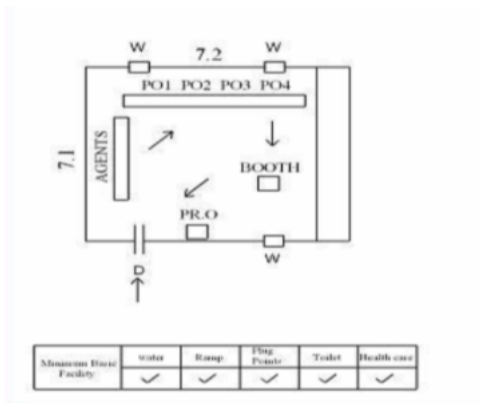

Google Map View

Polling Station Building Front View

Polling Station Front View

Cad View

Key MAP View

1 பெயர் : கார்த்திகை செல்வி கணவர் பெயர்: பால சுப்பிரமணி வீட்டு எண் : 1 வயது : 32 பாலினம் : பெண் Photo is available ZFI2334407	2 பெயர் : அனிதா தந்தை பெயர்: அய்யனார் வீட்டு எண் : 1 வயது : 26 பாலினம் : பெண் Photo is available ZFI1490119	3 பெயர் : பெருமாளக்காள் தந்தை பெயர்: பாரதி வீட்டு எண் : 1-47 வயது : 34 பாலினம் : பெண் Photo is available ZFI0408799
4 பெயர் : முனியாண்டி தந்தை பெயர்: பரமசிவம் வீட்டு எண் : 1E வயது : 66 பாலினம் : ஆண் Photo is available ZFI1942184	5 பெயர் : ராமர் தந்தை பெயர்: கந்தசாமி வீட்டு எண் : 1E வயது : 47 பாலினம் : ஆண் Photo is available ZFI1180967	6 பெயர் : பெருமாள் தந்தை பெயர்: கூடலிங்கம் வீட்டு எண் : 1E வயது : 41 பாலினம் : ஆண் Photo is available ZFI0811612
7 பெயர் : கஸ்தூரி தந்தை பெயர்: மூக்காண்டி வீட்டு எண் : 1E வயது : 41 பாலினம் : பெண் Photo is available ZFI0710954	8 பெயர் : முத்துராக்கு கணவர் பெயர்: வெள்ளைச்சாமி வீட்டு எண் : 1E வயது : 39 பாலினம் : பெண் Photo is available ZFI0710871	9 பெயர் : சந்தனலெட்சுமி தந்தை பெயர்: அழகர் வீட்டு எண் : 1E வயது : 37 பாலினம் : பெண் Photo is available ZFI0710947
10 பெயர் : கலைச்செல்வி கணவர் பெயர்: பெருமாள் வீட்டு எண் : 1E வயது : 36 பாலினம் : பெண் Photo is available ZFI0936492	# 11 பெயர் : மாரிச்சாமி பிச்சை தந்தை பெயர்: பிச்சை வீட்டு எண் : 2/52 வயது : 36 பாலினம் : ஆண் Photo is available ZFI0711093	12 பெயர் : சங்கீதா கணவர் பெயர்: வெள்ளைமுத்து வீட்டு எண் : 1E வயது : 36 பாலினம் : பெண் Photo is available ZFI0811620
13 பெயர் : டேவ்முருகன் தந்தை பெயர்: ராமன் வீட்டு எண் : 1E வயது : 35 பாலினம் : ஆண் Photo is available ZFI0755934	14 பெயர் : கதிரேசன் மூ தந்தை பெயர்: மூக்காண்டி வீட்டு எண் : 1E வயது : 35 பாலினம் : ஆண் Photo is available ZFI0710939	15 பெயர் : கவிதா கணவர் பெயர்: கண்ணன் வீட்டு எண் : 1E வயது : 34 பாலினம் : பெண் Photo is available ZFI0710889
16 பெயர் : நரசிங்கம் தந்தை பெயர்: ராமன் வீட்டு எண் : 1E வயது : 34 பாலினம் : ஆண் Photo is available ZFI0755926	17 பெயர் : கூ முத்துராமு தந்தை பெயர்: கூடலிங்கம் வீட்டு எண் : 1E வயது : 34 பாலினம் : ஆண் Photo is available ZFI0811646	18 பெயர் : மாரிச்சாமி தந்தை பெயர்: மாரிமுத்து வீட்டு எண் : 1E வயது : 29 பாலினம் : ஆண் Photo is available ZFI1180959
19 பெயர் : இந்திரகுமார் தந்தை பெயர்: முத்துராஜ் வீட்டு எண் : 1E வயது : 29 பாலினம் : ஆண் Photo is available ZFI1180975	20 பெயர் : கவிதா கணவர் பெயர்: சுப்பையா வீட்டு எண் : 1-e வயது : 39 பாலினம் : பெண் Photo is available ZFI0409136	21 பெயர் : மாரிச்சாமி தந்தை பெயர்: பூச்சன் வீட்டு எண் : 1-E வயது : 35 பாலினம் : ஆண் Photo is available ZFI0557744
22 பெயர் : பெருமாள்நாயக்கர் தந்தை பெயர்: ராமசாமிநாயக்கர் வீட்டு எண் : 2-1 வயது : 75 பாலினம் : ஆண் Photo is available ZFI1942192	23 பெயர் : வெள்ளைத்தாய் கணவர் பெயர்: பெருமாள் வீட்டு எண் : 2-1 வயது : 65 பாலினம் : பெண் Photo is available ZFI1942200	24 பெயர் : ஆறுமுகம் தந்தை பெயர்: பெருமாள் வீட்டு எண் : 2-1 வயது : 42 பாலினம் : ஆண் Photo is available HQR2510873
25 பெயர் : சமதி கணவர் பெயர்: ஆறுமுகம் வீட்டு எண் : 2-1 வயது : 41 பாலினம் : பெண் Photo is available HQR3008471	26 பெயர் : முத்துலெட்சுமி கணவர் பெயர்: சின்னத்துரை வீட்டு எண் : 2-2 வயது : 47 பாலினம் : பெண் Photo is available HQR1500479	27 பெயர் : லிங்கம்மாள் கணவர் பெயர்: பிச்சைமணி வீட்டு எண் : 2-2 வயது : 41 பாலினம் : பெண் Photo is available ZFI1053966
28 பெயர் : மாரியம்மாள் கணவர் பெயர்: பெருமாள் வீட்டு எண் : 2-4 வயது : 66 பாலினம் : பெண் Photo is available ZFI1942226	29 பெயர் : ஜெயராணி கணவர் பெயர்: ராமமூர்த்தி வீட்டு எண் : 2-4 வயது : 41 பாலினம் : பெண் Photo is available ZFI0409102	30 பெயர் : செல்வம் தந்தை பெயர்: பெருமாள் வீட்டு எண் : 2-4-2 வயது : 44 பாலினம் : ஆண் Photo is available ZFI0557603