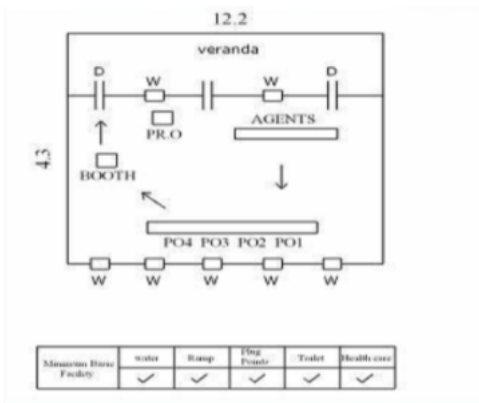

Google Map View

Polling Station Building Front View

Polling Station Front View

Cad View

Key MAP View

1 பெயர் : ஷீலா கணவர் பெயர்: தாவீது வீட்டு எண் : 01 வயது : 56 பாலினம் : பெண்	ZFI2630713 Photo is available	2 பெயர் : வள்ளி கணவர் பெயர்: பழனிக்குமார் வீட்டு எண் : 1-2-2 வயது : 38 பாலினம் : பெண்	ZFI0711390 Photo is available	3 பெயர் : பாண்டியராஜன் தந்தை பெயர்: கிருஷ்ணன் வீட்டு எண் : 1-14 வயது : 28 பாலினம் : ஆண்	ZFI1316405 Photo is available
4 பெயர் : கார்த்தி ராஜன் தந்தை பெயர்: வெள்ளையாதேவர் வீட்டு எண் : 1/20 வயது : 25 பாலினம் : ஆண்	ZFI2384329 Photo is available	5 பெயர் : கலையரசி கணவர் பெயர்: வேல்முருகன் வீட்டு எண் : 1-41 வயது : 30 பாலினம் : பெண்	ZFI1181056 Photo is available	6 பெயர் : முத்துப்பாண்டி தந்தை பெயர்: வெட்சுமணன் வீட்டு எண் : 1-54 வயது : 41 பாலினம் : ஆண்	ZFI1316389 Photo is available
7 பெயர் : கார்த்தீஸ்வரி கணவர் பெயர்: மருதுபாண்டி வீட்டு எண் : 1/147 வயது : 22 பாலினம் : பெண்	ZFI2666626 Photo is available	8 பெயர் : கருப்பசாமி தந்தை பெயர்: பிலாவடி கருப்பையா வீட்டு எண் : 1-160 வயது : 30 பாலினம் : ஆண்	ZFI1316371 Photo is available	9 பெயர் : ஜெயராணி கணவர் பெயர்: மலைச்சாமி வீட்டு எண் : 1-202 வயது : 42 பாலினம் : பெண்	ZFI0711382 Photo is available
10 பெயர் : சேதுராமன் தந்தை பெயர்: ராமகிருஷ்ணன் வீட்டு எண் : 1ஏ/2 வயது : 23 பாலினம் : ஆண்	ZFI2542769 Photo is available	11 பெயர் : பாண்டியம்மாள் கணவர் பெயர்: அய்யனார் வீட்டு எண் : 1E வயது : 65 பாலினம் : பெண்	ZFI0558080 Photo is available	12 பெயர் : காந்திமதி தந்தை பெயர்: பெரியகருப்பன் வீட்டு எண் : 1E வயது : 60 பாலினம் : பெண்	ZFI0937052 Photo is available
13 பெயர் : பாண்டியம்மாள் கணவர் பெயர்: அய்யனார் வீட்டு எண் : 1E வயது : 57 பாலினம் : பெண்	ZFI1316413 Photo is available	14 பெயர் : ஆறுமுகம் தந்தை பெயர்: கிருஷ்ணத்தேவர் வீட்டு எண் : 1E வயது : 54 பாலினம் : ஆண்	ZFI0936609 Photo is available	15 பெயர் : கனி ப தந்தை பெயர்: பஞ்சரத்தினம் வீட்டு எண் : 1E வயது : 50 பாலினம் : ஆண்	ZFI0558395 Photo is available
16 பெயர் : முத்துராக்கு கணவர் பெயர்: மகேந்திரன் வீட்டு எண் : 1E வயது : 46 பாலினம் : பெண்	ZFI0557835 Photo is available	17 பெயர் : தங்கப்பாண்டி தந்தை பெயர்: வேலுச்சாமி வீட்டு எண் : 1E வயது : 45 பாலினம் : ஆண்	ZFI1181023 Photo is available	18 பெயர் : மாதவன் தந்தை பெயர்: முனியாண்டி வீட்டு எண் : 1E வயது : 44 பாலினம் : ஆண்	HQR3263019 Photo is available
19 பெயர் : சின்னப்பிள்ளை கணவர் பெயர்: கதிர்வேல் வீட்டு எண் : 1E வயது : 42 பாலினம் : பெண்	HQR3262870 Photo is available	20 பெயர் : கிருஷ்ணகுமார் தந்தை பெயர்: திருவேட்டை வீட்டு எண் : 1E வயது : 41 பாலினம் : ஆண்	ZFI0558288 Photo is available	21 பெயர் : உமாதேவி கணவர் பெயர்: மாதவன் வீட்டு எண் : 1E வயது : 40 பாலினம் : பெண்	HQR3262987 Photo is available
22 பெயர் : மகாலிங்கம் தந்தை பெயர்: கருப்பையா வீட்டு எண் : 1E வயது : 38 பாலினம் : ஆண்	ZFI1181015 Photo is available	23 பெயர் : மாடசாமி தந்தை பெயர்: முத்துராமு வீட்டு எண் : 1E வயது : 38 பாலினம் : ஆண்	ZFI0936930 Photo is available	# 24 பெயர் : முத்துச்செல்வி கணவர் பெயர்: நாகராஜன் வீட்டு எண் : 1E வயது : 37 பாலினம் : பெண்	HQR2512812 Photo is available
25 பெயர் : முருகேஸ்வரி தந்தை பெயர்: இராமர் வீட்டு எண் : 1E வயது : 37 பாலினம் : பெண்	ZFI0936773 Photo is available	26 பெயர் : சந்திரகுமாரி தந்தை பெயர்: பெரியகருப்பன் வீட்டு எண் : 1E வயது : 36 பாலினம் : பெண்	ZFI0557827 Photo is available	27 பெயர் : முத்து தந்தை பெயர்: சுப்புராமு வீட்டு எண் : 1E வயது : 35 பாலினம் : பெண்	ZFI0558056 Photo is available
28 பெயர் : முத்துலெட்சுமி கணவர் பெயர்: பாஸசப்பிரமணி வீட்டு எண் : 1E வயது : 34 பாலினம் : பெண்	ZFI1181049 Photo is available	29 பெயர் : பிரகாஷ் தந்தை பெயர்: அழகர் வீட்டு எண் : 1A வயது : 32 பாலினம் : ஆண்	ZFI1181031 Photo is available	30 பெயர் : கதிர்வேல் தந்தை பெயர்: முத்து வீட்டு எண் : 2 வயது : 47 பாலினம் : ஆண்	HQR3262888 Photo is available