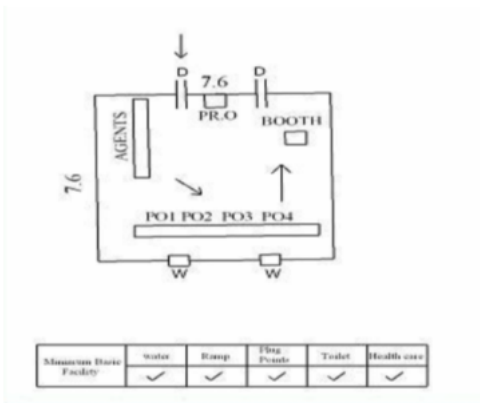

Google Map View

Polling Station Building Front View

Polling Station Front View

Cad View

Key MAP View

1	ZFI1055243	பெயர் : சீதாலெட்சுமி கணவர் பெயர் : மகாலிங்கம் வீட்டு எண் : 1 வயது : 41 பாலினம் : பெண்	Photo is available	2	ZFI1489681	பெயர் : லதா கணவர் பெயர் : மணிகண்டன் வீட்டு எண் : 1 வயது : 26 பாலினம் : பெண்	Photo is available	3	ZFI1985316	பெயர் : அமாவாசை தந்தை பெயர் : நோட்டக்காரன் வீட்டு எண் : 1-1 வயது : 59 பாலினம் : ஆண்	Photo is available
4	ZFI0205070	பெயர் : மருது தந்தை பெயர் : ராமர் வீட்டு எண் : 1-1-2 வயது : 35 பாலினம் : ஆண்	Photo is available	5	ZFI1985324	பெயர் : சுப்பம்மாள் கணவர் பெயர் : முத்துத்தேவர் வீட்டு எண் : 1-2 வயது : 91 பாலினம் : பெண்	Photo is available	6	HQR3123148	பெயர் : ஈஸ்வரி கணவர் பெயர் : கருப்பையா வீட்டு எண் : 1-2 வயது : 53 பாலினம் : பெண்	Photo is available
7	HQR3123163	பெயர் : இராமர் தாயின் பெயர் : சுப்பம்மாள் வீட்டு எண் : 1-2 வயது : 44 பாலினம் : ஆண்	Photo is available	8	ZFI2597508	பெயர் : பால்பாண்டி தந்தை பெயர் : கண்ணன் வீட்டு எண் : 1/2 வயது : 22 பாலினம் : ஆண்	Photo is available	9	ZFI2683076	பெயர் : வைரமுத்து தந்தை பெயர் : ராமர் வீட்டு எண் : 1/2 வயது : 20 பாலினம் : ஆண்	Photo is available
10	HQR3007762	பெயர் : செல்வமணி தந்தை பெயர் : மருதப்பன் வீட்டு எண் : 1-2A வயது : 44 பாலினம் : ஆண்	Photo is available	11	ZFI1985340	பெயர் : வேலம்மாள் கணவர் பெயர் : ஆறுமுகம் வீட்டு எண் : 1-3 வயது : 68 பாலினம் : பெண்	Photo is available	12	ZFI1985357	பெயர் : மருதாயி கணவர் பெயர் : கண்ணன் வீட்டு எண் : 1-3 வயது : 49 பாலினம் : பெண்	Photo is available
# 13	HQR1498211	பெயர் : ராஜாத்தி சங்கர் கணவர் பெயர் : சங்கர் வீட்டு எண் : 1-3 வயது : 44 பாலினம் : பெண்	Photo is available	14	ZFI2712222	பெயர் : ஆ பஞ்சவர்ணம் தந்தை பெயர் : ஆறுமுகம் வீட்டு எண் : 1/4 வயது : 41 பாலினம் : பெண்	Photo is available	15	WAO0613539	பெயர் : வேலம்மாள் கணவர் பெயர் : கணேசன் வீட்டு எண் : 1/4a வயது : 54 பாலினம் : பெண்	Photo is available
16	HQR1497676	பெயர் : ஜெயமணி தந்தை பெயர் : பெரியகுருசாமி வீட்டு எண் : 1-5 வயது : 62 பாலினம் : ஆண்	Photo is available	17	ZFI1985365	பெயர் : பழனிமாமாள் கணவர் பெயர் : ஜெயமணி வீட்டு எண் : 1-5 வயது : 59 பாலினம் : பெண்	Photo is available	18	ZFI1364025	பெயர் : ஜெயபாண்டி தந்தை பெயர் : ஜெயமணி வீட்டு எண் : 1-5 வயது : 27 பாலினம் : ஆண்	Photo is available
19	ZFI1985373	பெயர் : கருப்பாயி கணவர் பெயர் : மருதப்பன் வீட்டு எண் : 1-5A வயது : 75 பாலினம் : பெண்	Photo is available	20	ZFI1985381	பெயர் : மருதுபாண்டியன் தந்தை பெயர் : மருதப்பதேவர் வீட்டு எண் : 1-7 வயது : 70 பாலினம் : ஆண்	Photo is available	21	ZFI1985399	பெயர் : ராஜலெட்சுமி கணவர் பெயர் : மருதுபாண்டியன் வீட்டு எண் : 1-7 வயது : 66 பாலினம் : பெண்	Photo is available
22	HQR1964766	பெயர் : தேன்மொழி கணவர் பெயர் : பாண்டியராஜன் வீட்டு எண் : 1-7 வயது : 48 பாலினம் : பெண்	Photo is available	23	ZFI1985407	பெயர் : ம சுந்தரபாண்டி தந்தை பெயர் : மருதுபாண்டியன் வீட்டு எண் : 1-7 வயது : 48 பாலினம் : ஆண்	Photo is available	24	HQR3007770	பெயர் : கண்ணதாசன் தந்தை பெயர் : மருதுபாண்டியன் வீட்டு எண் : 1-7 வயது : 43 பாலினம் : ஆண்	Photo is available
25	HQR3007788	பெயர் : அதியமான் தந்தை பெயர் : மருதுபாண்டியன் வீட்டு எண் : 1-7 வயது : 41 பாலினம் : ஆண்	Photo is available	26	ZFI0558502	பெயர் : ராமர் தந்தை பெயர் : கருப்பணன் வீட்டு எண் : 1-8A வயது : 66 பாலினம் : ஆண்	Photo is available	27	ZFI1985423	பெயர் : பாண்டியம்மாள் கணவர் பெயர் : குருசாமி வீட்டு எண் : 1-9 வயது : 62 பாலினம் : பெண்	Photo is available
28	HQR2508877	பெயர் : வீரபாண்டி தாயின் பெயர் : பாண்டியம்மாள் வீட்டு எண் : 1-9 வயது : 42 பாலினம் : ஆண்	Photo is available	29	ZFI1985431	பெயர் : அய்யாக்காளை தந்தை பெயர் : கருப்பையாதேவர் வீட்டு எண் : 1-10 வயது : 64 பாலினம் : ஆண்	Photo is available	30	ZFI1985449	பெயர் : லதா கணவர் பெயர் : அய்யாக்காளை வீட்டு எண் : 1-10 வயது : 58 பாலினம் : பெண்	Photo is available