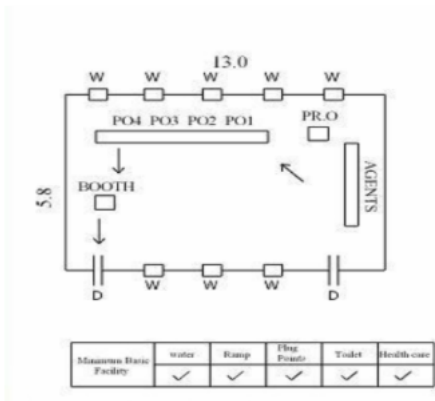

4. வாக்காளர்களின் எண்ணிக்கை

தொடங்கும் வரிசை எண்	முடியும் வரிசை எண்.	நிகர வாக்காளர்களின் எண்ணிக்கை			
		ஆண்	பெண்	மூன்றாம் பாலினம்	மொத்தம்
1	1158	559	595	0	1154

கையொப்பம்

Nazri Naksha

Google Map View

Polling Station Building Front View

Polling Station Front View

Cad View

Key MAP View

Go Landmarks
do Road names
Go Traffic show

சட்டமன்றத் தொகுதியின் எண் மற்றும் பெயர் : 196-திருமங்கலம்
பிரிவு எண் மற்றும் பெயர் 1-கரடிக்கல் (வ.கி) கரடிக்கல் (ஊ), கீழ்த்தெரு வார்டு 1