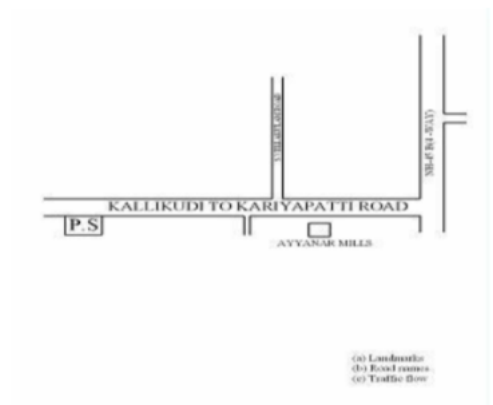

Key MAP View