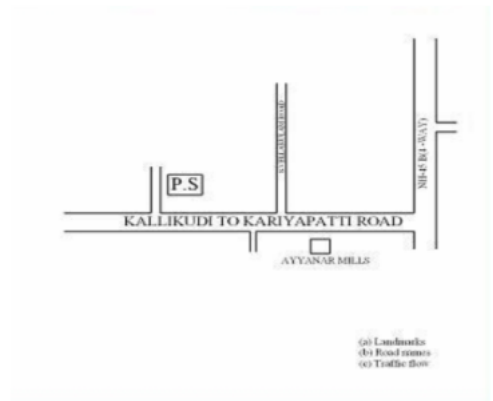

Cad View

Key MAP View