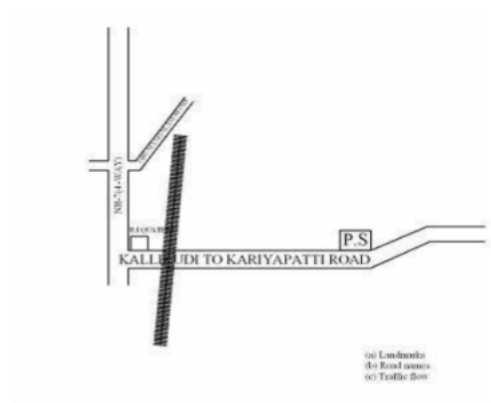

Key MAP View