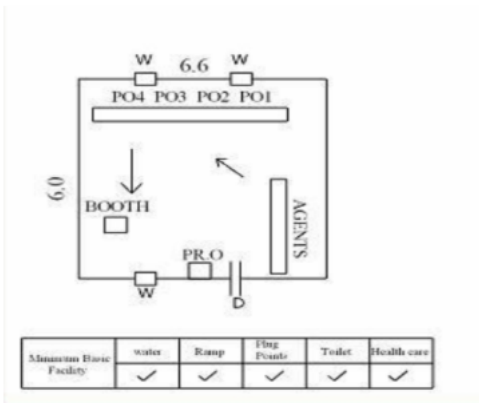

Google Map View

Polling Station Building Front View

Polling Station Front View

Cad View

Key MAP View

1 பெயர் : கஸ்தூரி கணவர் பெயர்: போஸ் வீட்டு எண் : 2-165 வயது : 70 பாலினம் : பெண்	ZFI2249886 Photo is available	2 பெயர் : மீனாட்சி கணவர் பெயர்: பாண்டி வீட்டு எண் : 2-165 வயது : 37 பாலினம் : பெண்	ZFI0559617 Photo is available	3 பெயர் : பாக்கியம் கணவர் பெயர்: கருப்பையா வீட்டு எண் : 2-166 வயது : 54 பாலினம் : பெண்	ZFI2249894 Photo is available
4 பெயர் : சுரேஷ்குமார் தந்தை பெயர்: கருப்பையா வீட்டு எண் : 2-166 வயது : 36 பாலினம் : ஆண்	ZFI0090175 Photo is available	5 பெயர் : சுந்தரம் கணவர் பெயர்: கந்தன் வீட்டு எண் : 2-167 வயது : 72 பாலினம் : பெண்	ZFI0090183 Photo is available	6 பெயர் : கருப்பாயி கணவர் பெயர்: சுப்ரமணியன் வீட்டு எண் : 2-167 வயது : 56 பாலினம் : பெண்	ZFI2249902 Photo is available
7 பெயர் : கார்த்திக் தந்தை பெயர்: சுப்ரமணியன் வீட்டு எண் : 2-167 வயது : 35 பாலினம் : ஆண்	ZFI0173146 Photo is available	8 பெயர் : சாந்தி தந்தை பெயர்: சுப்பிரமணியன் வீட்டு எண் : 2-167 வயது : 33 பாலினம் : பெண்	ZFI0938035 Photo is available	9 பெயர் : கண்ணன் தந்தை பெயர்: மருதப்பன் வீட்டு எண் : 2-170 வயது : 65 பாலினம் : ஆண்	ZFI2249910 Photo is available
10 பெயர் : விங்கம்மாள் கணவர் பெயர்: கண்ணன் வீட்டு எண் : 2-170 வயது : 57 பாலினம் : பெண்	ZFI0938019 Photo is available	11 பெயர் : குமார் தந்தை பெயர்: கண்ணன் வீட்டு எண் : 2-170 வயது : 30 பாலினம் : ஆண்	ZFI1132885 Photo is available	12 பெயர் : தங்கச்சாமி தந்தை பெயர்: ஆத்தாங்கரை வீட்டு எண் : 2-171 வயது : 75 பாலினம் : ஆண்	ZFI2249928 Photo is available
13 பெயர் : பாண்டியம்மாள் கணவர் பெயர்: தங்கச்சாமி வீட்டு எண் : 2-171 வயது : 70 பாலினம் : பெண்	HQR1680578 Photo is available	14 பெயர் : திருவேட்டை தந்தை பெயர்: அருவகம் வீட்டு எண் : 2-171 வயது : 52 பாலினம் : ஆண்	ZFI0090191 Photo is available	15 பெயர் : முத்துமாரி தந்தை பெயர்: தங்கச்சாமி வீட்டு எண் : 2-171 வயது : 40 பாலினம் : பெண்	ZFI0714063 Photo is available
# 16 பெயர் : முனிஸ்வரன் தி தந்தை பெயர்: திருவேட்டை வீட்டு எண் : 2/171 வயது : 24 பாலினம் : ஆண்	ZFI2346815 Photo is available	17 பெயர் : அபிராமி திருவேட்டை தந்தை பெயர்: திருவேட்டை திருவேட்டை வீட்டு எண் : 2/171 வயது : 22 பாலினம் : பெண்	ZFI2666394 Photo is available	18 பெயர் : மாரி கணவர் பெயர்: அய்யனார் வீட்டு எண் : 2/171ஏ வயது : 38 பாலினம் : பெண்	ZFI2392991 Photo is available
19 பெயர் : பெரியமருது தந்தை பெயர்: நாராயணன் வீட்டு எண் : 2-172 வயது : 67 பாலினம் : ஆண்	ZFI2249936 Photo is available	20 பெயர் : போத்திராசு தந்தை பெயர்: பெரியமருது வீட்டு எண் : 2-172 வயது : 38 பாலினம் : ஆண்	HQR3251030 Photo is available	21 பெயர் : சின்னமருது தந்தை பெயர்: நாராயணன் வீட்டு எண் : 2-174 வயது : 67 பாலினம் : ஆண்	ZFI2249944 Photo is available
22 பெயர் : சதிஸ்குமார் தந்தை பெயர்: சின்னமருது வீட்டு எண் : 2-174 வயது : 40 பாலினம் : ஆண்	HQR2502060 Photo is available	23 பெயர் : சரவணக்குமார் தந்தை பெயர்: வேலுத்தேவர் வீட்டு எண் : 2-174 வயது : 39 பாலினம் : ஆண்	HQR2791150 Photo is available	24 பெயர் : சுரேஷ்குமார் தந்தை பெயர்: சின்னமருது வீட்டு எண் : 2-174 வயது : 34 பாலினம் : ஆண்	ZFI0559534 Photo is available
25 பெயர் : கணேஷ்குமார் தந்தை பெயர்: சின்னமருது வீட்டு எண் : 2-174 வயது : 33 பாலினம் : ஆண்	ZFI0643213 Photo is available	26 பெயர் : சரண்யா தந்தை பெயர்: குருசாமி வீட்டு எண் : 2/174 வயது : 31 பாலினம் : பெண்	ZFI1303023 Photo is available	27 பெயர் : நிஷாந்தினி கணவர் பெயர்: சதீஷ்குமார் வீட்டு எண் : 2/174 வயது : 29 பாலினம் : பெண்	ZFI2585248 Photo is available
28 பெயர் : சரண்யா கணவர் பெயர்: சுரேஷ்குமார் வீட்டு எண் : 2/174 வயது : 26 பாலினம் : பெண்	ZFI2611358 Photo is available	29 பெயர் : சுகன்யா சுந்தரம் தாயின் பெயர்: சுந்தரம் சுந்தரம் வீட்டு எண் : 2/174 வயது : 20 பாலினம் : பெண்	ZFI2676625 Photo is available	30 பெயர் : பிச்சை தந்தை பெயர்: பால்ச்சாமி வீட்டு எண் : 2-177 வயது : 62 பாலினம் : ஆண்	ZFI2249951 Photo is available