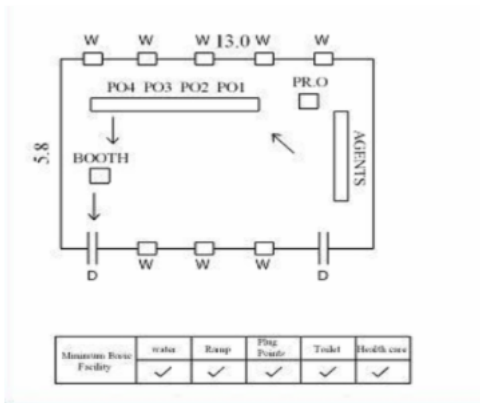

வாக்காளர் பதிவு அலுவலரின்
கையொப்பம்

Nazri Naksha

Google Map View

Polling Station Building Front View

Polling Station Front View

Cad View

Key MAP View

| | | | | | | | | | | | |
|----|------------|--|--------------------|----|------------|--|--------------------|----|------------|--|--------------------|
| 1 | ZFI0411215 | பெயர் : சுந்தராஜ் தந்தை பெயர்: அங்ககஆசாரி வீட்டு எண் : 1 வயது : 82 பாலினம் : ஆண் | Photo is available | 2 | ZFI2711372 | பெயர் : கு கணேசன் தந்தை பெயர்: குமாரசாமி வீட்டு எண் : 1 வயது : 53 பாலினம் : ஆண் | Photo is available | 3 | ZFI2711349 | பெயர் : க லதா கணவர் பெயர்: கணேசன் வீட்டு எண் : 1 வயது : 46 பாலினம் : பெண் | Photo is available |
| 4 | ZFI0411496 | பெயர் : தேன்மொழி கணவர் பெயர்: முத்துராமலிங்கம் வீட்டு எண் : 1 வயது : 42 பாலினம் : பெண் | Photo is available | 5 | ZFI0411348 | பெயர் : திருச்செந்தில் தந்தை பெயர்: வெள்ளைச்சாமி வீட்டு எண் : 1 வயது : 41 பாலினம் : ஆண் | Photo is available | 6 | ZFI0411371 | பெயர் : விஜயா கணவர் பெயர்: வைரமுத்து வீட்டு எண் : 1 வயது : 41 பாலினம் : பெண் | Photo is available |
| 7 | ZFI0411199 | பெயர் : ராமர் தந்தை பெயர்: சோனை வீட்டு எண் : 1 வயது : 39 பாலினம் : ஆண் | Photo is available | 8 | ZFI1273135 | பெயர் : மேனகா கணவர் பெயர்: பெரியசாமி வீட்டு எண் : 1 வயது : 36 பாலினம் : பெண் | Photo is available | 9 | ZFI1272996 | பெயர் : குருவம்மாள் கணவர் பெயர்: முத்துக்காளை வீட்டு எண் : 1 வயது : 34 பாலினம் : பெண் | Photo is available |
| 10 | ZFI1273077 | பெயர் : சுகதி கணவர் பெயர்: கார்த்திக் குமார் வீட்டு எண் : 1 வயது : 33 பாலினம் : பெண் | Photo is available | 11 | ZFI0879361 | பெயர் : முத்துக்குமார் தந்தை பெயர்: கருப்பண்ணன் வீட்டு எண் : 1 வயது : 32 பாலினம் : ஆண் | Photo is available | 12 | ZFI1364694 | பெயர் : முருகேஸ்வரி கணவர் பெயர்: ஜெயராஜ் வீட்டு எண் : 1 வயது : 31 பாலினம் : பெண் | Photo is available |
| 13 | ZFI1273036 | பெயர் : சக்திவேல் தந்தை பெயர்: சுப்பையன் வீட்டு எண் : 1 வயது : 28 பாலினம் : ஆண் | Photo is available | 14 | ZFI1273044 | பெயர் : இருளப்பன் தந்தை பெயர்: அழகர்சாமி வீட்டு எண் : 1 வயது : 28 பாலினம் : ஆண் | Photo is available | 15 | ZFI2476646 | பெயர் : பாக்கிய லெட்சுமி கணவர் பெயர்: வைரக்காளை வீட்டு எண் : 1 வயது : 28 பாலினம் : பெண் | Photo is available |
| 16 | HQR1442649 | பெயர் : அங்கம்மாள் தந்தை பெயர்: சின்னமாயாண்டி வீட்டு எண் : 1-1 வயது : 66 பாலினம் : பெண் | Photo is available | 17 | ZFI2263044 | பெயர் : முத்தம்மாள் தந்தை பெயர்: சின்னமாயாண்டி வீட்டு எண் : 1-1 வயது : 64 பாலினம் : பெண் | Photo is available | 18 | ZFI0813709 | பெயர் : லெட்சுமி கணவர் பெயர்: சங்கிலிக்கருப்பு வீட்டு எண் : 1-1 வயது : 40 பாலினம் : பெண் | Photo is available |
| 19 | ZFI0813758 | பெயர் : பாண்டியம்மாள் கணவர் பெயர்: வேல்முருகன் வீட்டு எண் : 1-1A வயது : 38 பாலினம் : பெண் | Photo is available | 20 | ZFI2263051 | பெயர் : இருளாயி கணவர் பெயர்: மாரியப்பன் வீட்டு எண் : 1-2 வயது : 53 பாலினம் : பெண் | Photo is available | 21 | ZFI1222587 | பெயர் : இருளப்பன் தந்தை பெயர்: சுப்பையன் வீட்டு எண் : 1-2 வயது : 33 பாலினம் : ஆண் | Photo is available |
| 22 | ZFI1222439 | பெயர் : அழகுராணி கணவர் பெயர்: இருளப்பன் வீட்டு எண் : 1-2 வயது : 29 பாலினம் : பெண் | Photo is available | 23 | ZFI2263069 | பெயர் : கந்தசாமித்தேவர் தந்தை பெயர்: மாயாண்டித்தேவர் வீட்டு எண் : 1-3 வயது : 86 பாலினம் : ஆண் | Photo is available | 24 | ZFI2263077 | பெயர் : காளியம்மாள் கணவர் பெயர்: கந்தசாமித்தேவர் வீட்டு எண் : 1-3 வயது : 76 பாலினம் : பெண் | Photo is available |
| 25 | ZFI2263085 | பெயர் : முருகன் தந்தை பெயர்: இருளப்பத்தேவர் வீட்டு எண் : 1-6 வயது : 61 பாலினம் : ஆண் | Photo is available | 26 | ZFI2263093 | பெயர் : மாரியப்பன் தந்தை பெயர்: பெரியசாமி வீட்டு எண் : 1-6 வயது : 55 பாலினம் : ஆண் | Photo is available | 27 | HQR3242823 | பெயர் : சங்கிலிக்கருப்பு தந்தை பெயர்: முருகன் வீட்டு எண் : 1-7 வயது : 40 பாலினம் : ஆண் | Photo is available |
| 28 | ZFI1364751 | பெயர் : நாகேந்திரன் தந்தை பெயர்: மாரியப்பன் வீட்டு எண் : 1-7 வயது : 29 பாலினம் : ஆண் | Photo is available | 29 | ZFI2476489 | பெயர் : காளீஸ்வரி கணவர் பெயர்: சரவணன் வீட்டு எண் : 1/9 வயது : 37 பாலினம் : பெண் | Photo is available | 30 | ZFI2263101 | பெயர் : முத்துலெட்சுமி கணவர் பெயர்: பெரியகருப்பத்தேவர் வீட்டு எண் : 1-10 வயது : 88 பாலினம் : பெண் | Photo is available |