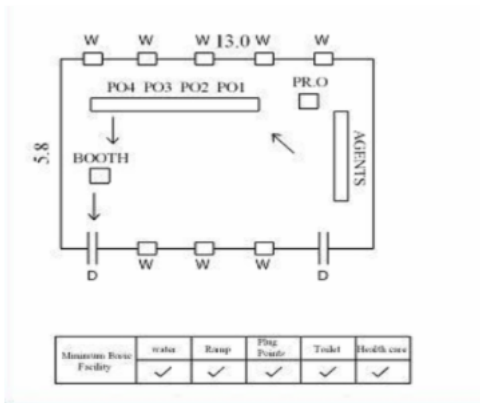

Google Map View

Polling Station Building Front View

Polling Station Front View

Cad View

Key MAP View

1 பெயர் : சுந்தரம்மாள் கணவர் பெயர் : மகாலிங்கம் வீட்டு எண் : 1 வயது : 68 பாலினம் : பெண் Photo is available	ZFI1525393	2 பெயர் : க செளந்தர்யா கணவர் பெயர் : தாமோதரன் வீட்டு எண் : 1/2 வயது : 32 பாலினம் : பெண் Photo is available	ZFI2701647	3 பெயர் : முத்துமாரி கணவர் பெயர் : சாலை முத்தையன் வீட்டு எண் : 1-15 வயது : 41 பாலினம் : பெண் Photo is available	HQR3163664
4 பெயர் : முத்துலட்சுமி தந்தை பெயர் : ஞானசேகரன் வீட்டு எண் : 1/17 வயது : 21 பாலினம் : பெண் Photo is available	ZFI2673747	5 பெயர் : நிறைகளம் தந்தை பெயர் : செல்வம் வீட்டு எண் : 1/27 வயது : 24 பாலினம் : ஆண் Photo is available	ZFI2453249	6 பெயர் : ஈஸ்வரன் தந்தை பெயர் : வெள்ளைச்சாமி வீட்டு எண் : 1-40 வயது : 40 பாலினம் : ஆண் Photo is available	HQR3163649
7 பெயர் : சீனிவாசன் தந்தை பெயர் : வேலாயுதத்தேவர் வீட்டு எண் : 1-46 வயது : 53 பாலினம் : ஆண் Photo is available	HQR3163748	8 பெயர் : இருளாயி கணவர் பெயர் : சீனிவாசன் வீட்டு எண் : 1-46 வயது : 41 பாலினம் : பெண் Photo is available	HQR3163722	9 பெயர் : உமாமகேஸ்வரி கணவர் பெயர் : பாலகிருஷ்ணன் வீட்டு எண் : 1/51 வயது : 37 பாலினம் : பெண் Photo is available	ZFI2453397
10 பெயர் : போதும்பொண்ணு கணவர் பெயர் : ஜோதிமுருகன் வீட்டு எண் : 1-55 வயது : 44 பாலினம் : பெண் Photo is available	HQR3163821	11 பெயர் : வீர சோணை பாண்டி தந்தை பெயர் : சுரேஷ் வீட்டு எண் : 1-56 வயது : 29 பாலினம் : ஆண் Photo is available	ZFI1182310	12 பெயர் : குணசுந்தரி கணவர் பெயர் : அன்புச்செல்வம் வீட்டு எண் : 1-60 வயது : 42 பாலினம் : பெண் Photo is available	HQR3163813
13 பெயர் : கோகுலராஜ் தந்தை பெயர் : மணிகண்டன் வீட்டு எண் : 1/64 வயது : 23 பாலினம் : ஆண் Photo is available	ZFI2452118	14 பெயர் : தீபா தந்தை பெயர் : முத்துகருப்பன் வீட்டு எண் : 1/74 வயது : 21 பாலினம் : பெண் Photo is available	ZFI2598548	15 பெயர் : இராதிக்கா கணவர் பெயர் : பாண்டி வீட்டு எண் : 1-82 வயது : 36 பாலினம் : பெண் Photo is available	ZFI0644351
16 பெயர் : சுதா கணவர் பெயர் : கிருஷ்ணமூர்த்தி வீட்டு எண் : 1-82 வயது : 32 பாலினம் : பெண் Photo is available	ZFI0938886	17 பெயர் : மாரி கணவர் பெயர் : நிறைகுளம் வீட்டு எண் : 1-106 வயது : 49 பாலினம் : பெண் Photo is available	ZFI1222645	18 பெயர் : முத்துலட்சுமி கணவர் பெயர் : மோகன் வீட்டு எண் : 1/146 வயது : 51 பாலினம் : பெண் Photo is available	ZFI2673762
19 பெயர் : முத்துராக்கு கணவர் பெயர் : நல்லு வீட்டு எண் : 1E வயது : 61 பாலினம் : பெண் Photo is available	ZFI1222637	20 பெயர் : ஞானவள்ளி கணவர் பெயர் : ஜோதி வீட்டு எண் : 1E வயது : 52 பாலினம் : பெண் Photo is available	ZFI0644310	21 பெயர் : சின்னக்கருப்பையா தந்தை பெயர் : நாராயணபாண்டி வீட்டு எண் : 1E வயது : 47 பாலினம் : ஆண் Photo is available	HQR1443100
22 பெயர் : கண்ணன் தந்தை பெயர் : நல்லு வீட்டு எண் : 1E வயது : 46 பாலினம் : ஆண் Photo is available	ZFI1222728	23 பெயர் : பாண்டி தந்தை பெயர் : அழகர் வீட்டு எண் : 1E வயது : 44 பாலினம் : ஆண் Photo is available	ZFI0644302	24 பெயர் : பழனியம்மாள் தந்தை பெயர் : பாலமுருகன் வீட்டு எண் : 1e வயது : 43 பாலினம் : பெண் Photo is available	ZFI0560540
25 பெயர் : மாரியம்மாள் தந்தை பெயர் : மாரியப்பன் வீட்டு எண் : 1e வயது : 41 பாலினம் : பெண் Photo is available	ZFI0560672	26 பெயர் : ஜெயபிரபு தந்தை பெயர் : ரவிச்சந்திரன் வீட்டு எண் : 1E வயது : 40 பாலினம் : ஆண் Photo is available	HQR3163755	27 பெயர் : ஆறுமுகம் தந்தை பெயர் : பஞ்சவர்ணம் வீட்டு எண் : 1E வயது : 40 பாலினம் : ஆண் Photo is available	ZFI0644286
28 பெயர் : தங்கமுனியம்மாள் தந்தை பெயர் : ஆறுமுகம் வீட்டு எண் : 1E வயது : 40 பாலினம் : பெண் Photo is available	ZFI0644443	29 பெயர் : தனலெட்சுமி கணவர் பெயர் : முத்துப்பாண்டி வீட்டு எண் : 1E வயது : 39 பாலினம் : பெண் Photo is available	ZFI0644393	30 பெயர் : சத்தியா கணவர் பெயர் : நிறைகுளம் வீட்டு எண் : 1E வயது : 36 பாலினம் : பெண் Photo is available	ZFI0938894