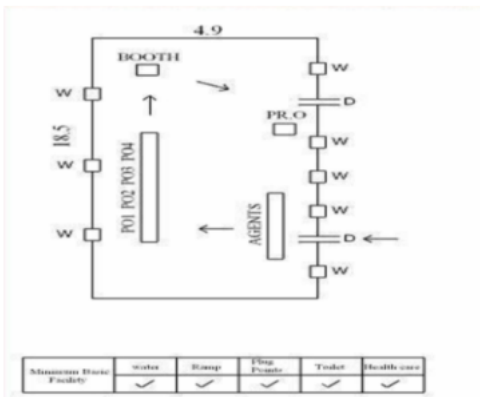

Polling Station Front View

Cad View

Key MAP View

(a) Landmarks
(b) Road names
(c) Traffic flow

சட்டமன்றத் தொகுதியின் எண் மற்றும் பெயர் : 196-திருமங்கலம் மற்றும் பெயர் : 196-திருமங்கலம் பிரிவு எண் மற்றும் பெயர் 1-சென்னம்பட்டி(வ.கி) மற்றும் சென்னம்பட்டி (ஊ), சென்னம்பட்டி வார்டு 1