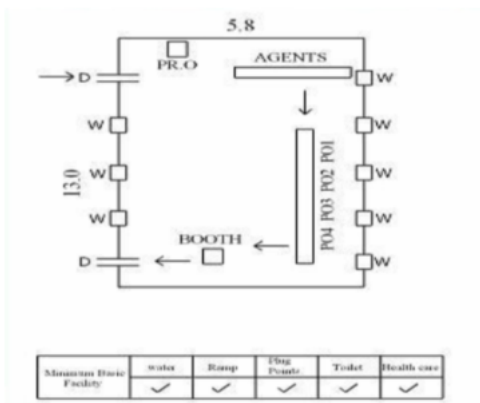

Nazri Naksha

Google Map View

Polling Station Building Front View

Polling Station Front View

Cad View

Key MAP View

(a) Landmarks
(b) Road names
(c) Traffic flow

1 பெயர் : மகாலட்சுமி தந்தை பெயர் : கோபி வீட்டு எண் : 1E வயது : 53 பாலினம் : பெண் Photo is available ZFI0562389	2 பெயர் : மணிகண்டன் தாயின் பெயர் : சுப்புலட்சுமி வீட்டு எண் : 1E வயது : 53 பாலினம் : ஆண் Photo is available ZFI1184027	3 பெயர் : சரளா தேவி தந்தை பெயர் : ராதாகிருஷ்ணன் வீட்டு எண் : 1E வயது : 51 பாலினம் : பெண் Photo is available ZFI0562371
4 பெயர் : பூமயில் கணவர் பெயர் : ராஜேந்திரன் வீட்டு எண் : 1E வயது : 50 பாலினம் : பெண் Photo is available ZFI0562272	S 5 பெயர் : திருப்பதி தந்தை பெயர் : அழகர்சாமி ரெட்டியார் வீட்டு எண் : 1E வயது : 49 பாலினம் : ஆண் Photo is available ZFI0562611	S 6 பெயர் : தமிழரசி கணவர் பெயர் : திருப்பதி வீட்டு எண் : 1E வயது : 47 பாலினம் : பெண் Photo is available ZFI0562231
7 பெயர் : பரிமளா கணவர் பெயர் : மணிகண்டன் வீட்டு எண் : 1E வயது : 47 பாலினம் : பெண் Photo is available ZFI1184001	8 பெயர் : காளீஸ்வரி கணவர் பெயர் : பாண்டியராஜ் வீட்டு எண் : 1E வயது : 39 பாலினம் : பெண் Photo is available ZFI0562470	9 பெயர் : துர்காவெட்சுமி தந்தை பெயர் : ராதாகிருஷ்ணன் வீட்டு எண் : 1E வயது : 30 பாலினம் : பெண் Photo is available ZFI1183854
10 பெயர் : செளந்தரபாண்டி தந்தை பெயர் : சுயம்புலிங்கம் வீட்டு எண் : 1E வயது : 29 பாலினம் : ஆண் Photo is available ZFI1183839	11 பெயர் : ஹரீஸ் குமார் தந்தை பெயர் : சுந்தரராஜன் வீட்டு எண் : 1E வயது : 29 பாலினம் : ஆண் Photo is available ZFI1183870	12 பெயர் : போஸ் தந்தை பெயர் : அன்வரிமேசன் வீட்டு எண் : 1-E வயது : 54 பாலினம் : ஆண் Photo is available ZFI0413807
13 பெயர் : வசந்தி கணவர் பெயர் : நடராஜன் வீட்டு எண் : 2-210 வயது : 52 பாலினம் : பெண் Photo is available ZFI2024628	14 பெயர் : நாகஜோதி தந்தை பெயர் : லோகிதாஸ் வீட்டு எண் : 2-260 வயது : 63 பாலினம் : பெண் Photo is available HQR2420065	# 15 பெயர் : சுப்புராஜ் தந்தை பெயர் : அயோத்திநாயுடு - வீட்டு எண் : 6/880 வயது : 63 பாலினம் : ஆண் Photo is available ZFI0414144
# 16 பெயர் : ராமலட்சுமி கணவர் பெயர் : சுப்புராஜ் வீட்டு எண் : 6/880 வயது : 52 பாலினம் : பெண் Photo is available ZFI0413799	17 பெயர் : சுசேந்திரமூர்த்தி தந்தை பெயர் : சுந்தரராஜ் வீட்டு எண் : 5-33-2 வயது : 58 பாலினம் : ஆண் Photo is available ZFI0645564	18 பெயர் : வேண்டாமணி கணவர் பெயர் : சுசேந்திர மூர்த்தி வீட்டு எண் : 5-33-2 வயது : 51 பாலினம் : பெண் Photo is available ZFI0645663
19 பெயர் : மணிவண்ணன் தந்தை பெயர் : ஜெகநாதரெட்டியார் வீட்டு எண் : 6-1 வயது : 55 பாலினம் : ஆண் Photo is available ZFI2024636	20 பெயர் : மலர்க்கொடி கணவர் பெயர் : மணிவண்ணன் வீட்டு எண் : 6-1 வயது : 48 பாலினம் : பெண் Photo is available HQR2419844	21 பெயர் : திவ்யபாரதி தந்தை பெயர் : மணிவண்ணன் வீட்டு எண் : 6/1 வயது : 27 பாலினம் : பெண் Photo is available ZFI1421031
22 பெயர் : ஜெயகிருஷ்ணன் ம தந்தை பெயர் : மணிவண்ணன் வீட்டு எண் : 6/1 வயது : 22 பாலினம் : ஆண் Photo is available ZFI2630556	23 பெயர் : ஜோசப்ராஜ் தந்தை பெயர் : துரைச்சாமி வீட்டு எண் : 6-2A வயது : 51 பாலினம் : ஆண் Photo is available HQR2421881	24 பெயர் : கிருபாதேவி கணவர் பெயர் : ஜோசப்ராஜ் வீட்டு எண் : 6-2A வயது : 50 பாலினம் : பெண் Photo is available HQR2421873
25 பெயர் : பிரகாஷ்ராஜா தந்தை பெயர் : ஜோசப்ராஜ் வீட்டு எண் : 6-2A வயது : 29 பாலினம் : ஆண் Photo is available ZFI1223353	26 பெயர் : பிரபுதாஸ் தந்தை பெயர் : ஜோசப்ராஜ் வீட்டு எண் : 6/2A வயது : 25 பாலினம் : ஆண் Photo is available ZFI1522556	27 பெயர் : கலாவதி கணவர் பெயர் : ராமராஜன் வீட்டு எண் : 6-2B வயது : 70 பாலினம் : பெண் Photo is available ZFI0092627
28 பெயர் : மணிவண்ணன் தந்தை பெயர் : ராமராஜன் வீட்டு எண் : 6-2B வயது : 46 பாலினம் : ஆண் Photo is available ZFI0092676	29 பெயர் : ஜோதிமணி கணவர் பெயர் : மணிவண்ணன் வீட்டு எண் : 6-2B வயது : 41 பாலினம் : பெண் Photo is available ZFI0092635	30 பெயர் : ம பவ அக் ஷயா தந்தை பெயர் : மணிவண்ணன் வீட்டு எண் : 6/2பி வயது : 19 பாலினம் : பெண் Photo is available ZFI2754331