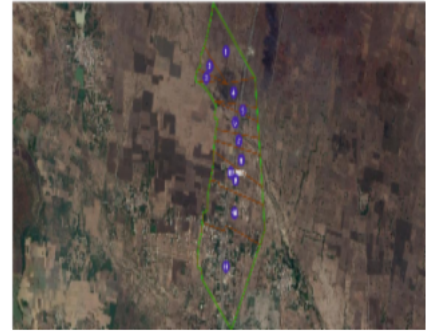

Google Map View