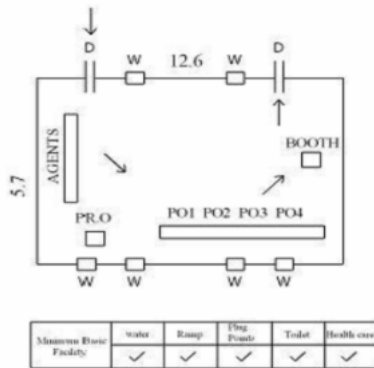

**4. வாக்காளர்களின் எண்ணிக்கை**

தொடங்கும் வரிசை எண்	முடியும் வரிசை எண்.	நிகர வாக்காளர்களின் எண்ணிக்கை			
		ஆண்	பெண்	மூன்றாம் பாலினம்	மொத்தம்
1	506	237	248	0	485

கையொப்பம்

Nazri Naksha

Google Map View

Polling Station Building Front View

Polling Station Front View

Cad View

Key MAP View

சட்டமன்றத் தொகுதியின் எண் மற்றும் பெயர் : 196-திருமங்கலம்  
பிரிவு எண் மற்றும் பெயர் 1-கரடிக்கல்(வ.கி) மற்றும் கரடிக்கல் (ஊ), அனுப்பப்பட்டி வார்டு 1

 பாகம் எண் : 23