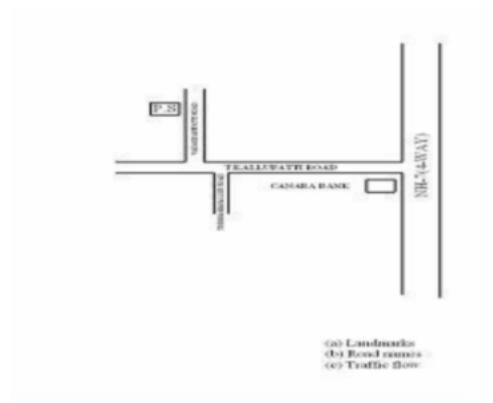

Key MAP View