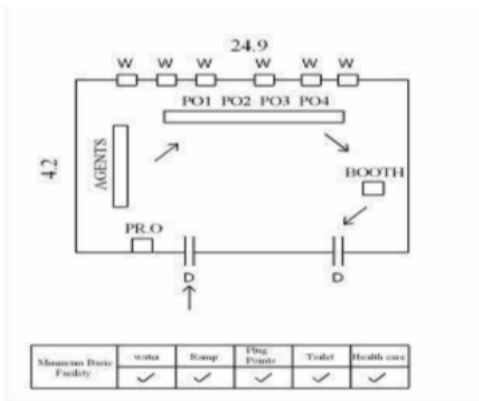

Google Map View

Polling Station Building Front View

Polling Station Front View

Cad View

Key MAP View

1 பெயர் : ராமன் தந்தை பெயர் : சங்கரன் வீட்டு எண் : 1 வயது : 76 பாலினம் : ஆண் Photo is available	ZFI1521947	2 பெயர் : பாக்கியம் கணவர் பெயர் : ராஜன் வீட்டு எண் : 1E வயது : 58 பாலினம் : பெண் Photo is available	ZFI0942474	3 பெயர் : மகாலட்சுமி தந்தை பெயர் : வடமலை வீட்டு எண் : 1E வயது : 33 பாலினம் : பெண் Photo is available	ZFI0942672
4 பெயர் : விஜயன் தந்தை பெயர் : பொன்றாம் வீட்டு எண் : 1E வயது : 31 பாலினம் : ஆண் Photo is available	ZFI0942623	5 பெயர் : ஹரிஹரன் தந்தை பெயர் : ராஜன் வீட்டு எண் : 1E வயது : 31 பாலினம் : ஆண் Photo is available	ZFI0942441	6 பெயர் : பாண்டியம்மாள் கணவர் பெயர் : பாண்டியன் வீட்டு எண் : 13-2 வயது : 62 பாலினம் : பெண் Photo is available	ZFI1996552
7 பெயர் : ரத்தினம் கணவர் பெயர் : சுந்தரராஜ் வீட்டு எண் : 13-4 வயது : 73 பாலினம் : பெண் Photo is available	ZFI1996586	8 பெயர் : சற்குணம் கணவர் பெயர் : சுப்பாரெட்டியார் வீட்டு எண் : 13-5 வயது : 77 பாலினம் : பெண் Photo is available	ZFI1996602	9 பெயர் : பாண்டியராஜ் தந்தை பெயர் : சுப்பாரெட்டியார் வீட்டு எண் : 13-5 வயது : 53 பாலினம் : ஆண் Photo is available	ZFI1996610
10 பெயர் : பத்மாவதி கணவர் பெயர் : பாண்டியராஜ் வீட்டு எண் : 13-5 வயது : 50 பாலினம் : பெண் Photo is available	HQR3003019	11 பெயர் : நளமகாராஜன் தந்தை பெயர் : மணிகண்டன் வீட்டு எண் : 13/5 வயது : 25 பாலினம் : ஆண் Photo is available	ZFI1473628	12 பெயர் : மணிகண்டன் தந்தை பெயர் : வீரணன் வீட்டு எண் : 13-7 வயது : 56 பாலினம் : ஆண் Photo is available	HQR3246253
13 பெயர் : சொக்கம்மாள் கணவர் பெயர் : மணிகண்டன் வீட்டு எண் : 13-7 வயது : 51 பாலினம் : பெண் Photo is available	HQR1603307	14 பெயர் : தாமோதரன் தந்தை பெயர் : வேலுச்சாமி வீட்டு எண் : 13-8 வயது : 56 பாலினம் : ஆண் Photo is available	ZFI1996636	15 பெயர் : ஜெயந்தி கணவர் பெயர் : தாமோதரன் வீட்டு எண் : 13-8 வயது : 50 பாலினம் : பெண் Photo is available	ZFI1996644
16 பெயர் : திவ்யா தந்தை பெயர் : தாமோதரன் வீட்டு எண் : 13/8 வயது : 26 பாலினம் : ஆண் Photo is available	ZFI1473636	17 பெயர் : ஹரிபிரசாத் தந்தை பெயர் : தாமோதரன் வீட்டு எண் : 13/8 வயது : 21 பாலினம் : ஆண் Photo is available	ZFI2611689	18 பெயர் : பத்மாவதி கணவர் பெயர் : அழகர்சாமி வீட்டு எண் : 13-9 வயது : 80 பாலினம் : பெண் Photo is available	ZFI1996669
19 பெயர் : மணிவண்ணன் தந்தை பெயர் : அழகர்சாமி வீட்டு எண் : 13-9 வயது : 63 பாலினம் : ஆண் Photo is available	ZFI1996677	20 பெயர் : பஞ்சவர்ணம் கணவர் பெயர் : ஜெகதீசன் வீட்டு எண் : 13/10 வயது : 51 பாலினம் : பெண் Photo is available	ZFI2611705	21 பெயர் : அஜித்குமார் தந்தை பெயர் : ஜெகதீசன் வீட்டு எண் : 13/10 வயது : 27 பாலினம் : ஆண் Photo is available	ZFI1473685
22 பெயர் : ராகாவி தந்தை பெயர் : நாகராஜ் வீட்டு எண் : 13/11 வயது : 22 பாலினம் : பெண் Photo is available	ZFI2552164	23 பெயர் : ராஜசேகரன் தந்தை பெயர் : சுந்தரராஜன் வீட்டு எண் : 13-12 வயது : 60 பாலினம் : ஆண் Photo is available	ZFI1996727	24 பெயர் : சுப்புலட்சுமி கணவர் பெயர் : பாப்புராஜ் வீட்டு எண் : 13-13 வயது : 53 பாலினம் : பெண் Photo is available	ZFI1062538
25 பெயர் : பாலமுரளி தந்தை பெயர் : பாப்புராஜ் வீட்டு எண் : 13-13 வயது : 31 பாலினம் : ஆண் Photo is available	ZFI0942243	26 பெயர் : திருப்பதி ராஜா தந்தை பெயர் : கிருஷ்ணன் வீட்டு எண் : 13/13 வயது : 22 பாலினம் : ஆண் Photo is available	ZFI2563641	27 பெயர் : வாசுதேவன் தந்தை பெயர் : அழகர்சாமி வீட்டு எண் : 13-14 வயது : 53 பாலினம் : ஆண் Photo is available	ZFI1996735
28 பெயர் : தமிழரசி கணவர் பெயர் : வாசுதேவன் வீட்டு எண் : 13-14 வயது : 51 பாலினம் : பெண் Photo is available	HQR1602978	29 பெயர் : தினேஷ்குமார் தந்தை பெயர் : வாசுதேவன் வீட்டு எண் : 13-14 வயது : 28 பாலினம் : ஆண் Photo is available	ZFI1275122	30 பெயர் : கிருஷ்ண குமார் தந்தை பெயர் : வாசு தேவன் வீட்டு எண் : 13/14 வயது : 22 பாலினம் : ஆண் Photo is available	ZFI2563690