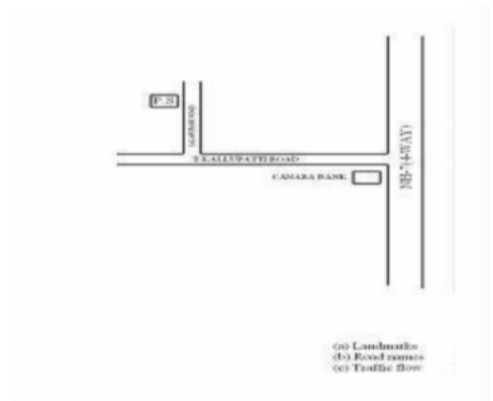

Google Map View

Polling Station Building Front View

Polling Station Front View

Cad View

Key MAP View

1 பெயர் : ராமன் தந்தை பெயர் : சங்கரன் வீட்டு எண் : 1 வயது : 76 பாலினம் : ஆண் Photo is available	ZFI1521947	2 பெயர் : பாக்கியம் கணவர் பெயர் : ராஜன் வீட்டு எண் : 1E வயது : 58 பாலினம் : பெண் Photo is available	ZFI0942474	3 பெயர் : மகாலட்சுமி தந்தை பெயர் : வடமலை வீட்டு எண் : 1E வயது : 33 பாலினம் : பெண் Photo is available	ZFI0942672
4 பெயர் : விஜயன் தந்தை பெயர் : பொன்றாம் வீட்டு எண் : 1E வயது : 31 பாலினம் : ஆண் Photo is available	ZFI0942623	5 பெயர் : ஹரிஹரன் தந்தை பெயர் : ராஜன் வீட்டு எண் : 1E வயது : 31 பாலினம் : ஆண் Photo is available	ZFI0942441	6 பெயர் : பாண்டியம்மாள் கணவர் பெயர் : பாண்டியன் வீட்டு எண் : 13-2 வயது : 62 பாலினம் : பெண் Photo is available	ZFI1996552
7 பெயர் : ரத்தினம் கணவர் பெயர் : சுந்தரராஜ் வீட்டு எண் : 13-4 வயது : 73 பாலினம் : பெண் Photo is available	ZFI1996586	8 பெயர் : சற்குணம் கணவர் பெயர் : சுப்பாரெட்டியார் வீட்டு எண் : 13-5 வயது : 77 பாலினம் : பெண் Photo is available	ZFI1996602	9 பெயர் : பாண்டியராஜ் தந்தை பெயர் : சுப்பாரெட்டியார் வீட்டு எண் : 13-5 வயது : 53 பாலினம் : ஆண் Photo is available	ZFI1996610
10 பெயர் : பத்மாவதி கணவர் பெயர் : பாண்டியராஜ் வீட்டு எண் : 13-5 வயது : 50 பாலினம் : பெண் Photo is available	HQR3003019	11 பெயர் : நளமகாராஜன் தந்தை பெயர் : மணிகண்டன் வீட்டு எண் : 13/5 வயது : 25 பாலினம் : ஆண் Photo is available	ZFI1473628	12 பெயர் : மணிகண்டன் தந்தை பெயர் : வீரணன் வீட்டு எண் : 13-7 வயது : 56 பாலினம் : ஆண் Photo is available	HQR3246253
13 பெயர் : சொக்கம்மாள் கணவர் பெயர் : மணிகண்டன் வீட்டு எண் : 13-7 வயது : 51 பாலினம் : பெண் Photo is available	HQR1603307	14 பெயர் : தாமோதரன் தந்தை பெயர் : வேலுச்சாமி வீட்டு எண் : 13-8 வயது : 56 பாலினம் : ஆண் Photo is available	ZFI1996636	15 பெயர் : ஜெயந்தி கணவர் பெயர் : தாமோதரன் வீட்டு எண் : 13-8 வயது : 50 பாலினம் : பெண் Photo is available	ZFI1996644
16 பெயர் : திவ்யா தந்தை பெயர் : தாமோதரன் வீட்டு எண் : 13/8 வயது : 26 பாலினம் : ஆண் Photo is available	ZFI1473636	17 பெயர் : ஹரிபிரசாத் தந்தை பெயர் : தாமோதரன் வீட்டு எண் : 13/8 வயது : 21 பாலினம் : ஆண் Photo is available	ZFI2611689	18 பெயர் : பத்மாவதி கணவர் பெயர் : அழகர்சாமி வீட்டு எண் : 13-9 வயது : 80 பாலினம் : பெண் Photo is available	ZFI1996669
19 பெயர் : மணிவண்ணன் தந்தை பெயர் : அழகர்சாமி வீட்டு எண் : 13-9 வயது : 63 பாலினம் : ஆண் Photo is available	ZFI1996677	20 பெயர் : பஞ்சவர்ணம் கணவர் பெயர் : ஜெகதீசன் வீட்டு எண் : 13/10 வயது : 51 பாலினம் : பெண் Photo is available	ZFI2611705	21 பெயர் : அஜித்குமார் தந்தை பெயர் : ஜெகதீசன் வீட்டு எண் : 13/10 வயது : 27 பாலினம் : ஆண் Photo is available	ZFI1473685
22 பெயர் : ராகாவி தந்தை பெயர் : நாகராஜ் வீட்டு எண் : 13/11 வயது : 22 பாலினம் : பெண் Photo is available	ZFI2552164	23 பெயர் : ராஜசேகரன் தந்தை பெயர் : சுந்தரராஜன் வீட்டு எண் : 13-12 வயது : 60 பாலினம் : ஆண் Photo is available	ZFI1996727	24 பெயர் : சுப்புலட்சுமி கணவர் பெயர் : பாப்புராஜ் வீட்டு எண் : 13-13 வயது : 53 பாலினம் : பெண் Photo is available	ZFI1062538
25 பெயர் : பாலமுரளி தந்தை பெயர் : பாப்புராஜ் வீட்டு எண் : 13-13 வயது : 31 பாலினம் : ஆண் Photo is available	ZFI0942243	26 பெயர் : திருப்பதி ராஜா தந்தை பெயர் : கிருஷ்ணன் வீட்டு எண் : 13/13 வயது : 22 பாலினம் : ஆண் Photo is available	ZFI2563641	27 பெயர் : வாசுதேவன் தந்தை பெயர் : அழகர்சாமி வீட்டு எண் : 13-14 வயது : 53 பாலினம் : ஆண் Photo is available	ZFI1996735
28 பெயர் : தமிழரசி கணவர் பெயர் : வாசுதேவன் வீட்டு எண் : 13-14 வயது : 51 பாலினம் : பெண் Photo is available	HQR1602978	29 பெயர் : தினேஷ்குமார் தந்தை பெயர் : வாசுதேவன் வீட்டு எண் : 13-14 வயது : 28 பாலினம் : ஆண் Photo is available	ZFI1275122	30 பெயர் : கிருஷ்ண குமார் தந்தை பெயர் : வாசு தேவன் வீட்டு எண் : 13/14 வயது : 22 பாலினம் : ஆண் Photo is available	ZFI2563690