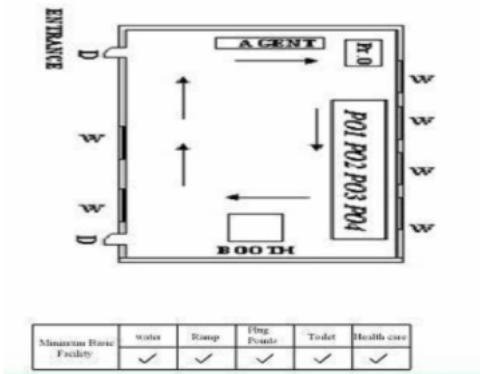

4. வாக்காளர்களின் எண்ணிக்கை

தொடங்கும் வரிசை எண்	முடியும் வரிசை எண்.	நிகர வாக்காளர்களின் எண்ணிக்கை			
		ஆண்	பெண்	மூன்றாம் பாலினம்	மொத்தம்
1	812	403	408	0	811

கையொப்பம்

Nazri Naksha

Google Map View

Polling Station Building Front View

Polling Station Front View

Cad View

Key MAP View

சட்டமன்றத் தொகுதியின் எண் மற்றும் பெயர் : 196-திருமங்கலம்
பிரிவு எண் மற்றும் பெயர் 1-கெஞ்சம்பட்டி (வ.கி) மற்றும் கெஞ்சம்பட்டி (ஊ), கெஞ்சம்பட்டி வார்டு 1

பாகம் எண் : 235