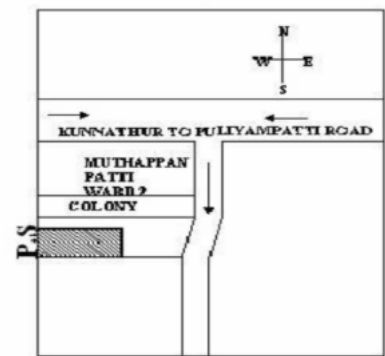

Polling Station Front View

Cad View

Key MAP View

சட்டமன்றத் தொகுதியின் எண் மற்றும் பெயர் : 196-திருமங்கலம்
பிரிவு எண் மற்றும் பெயர் 1-கெஞ்சம்பட்டி (வ.கி) மற்றும் கெஞ்சம்பட்டி (ஊ), கெஞ்சம்பட்டி வார்டு 1

பாகம் எண் : 235