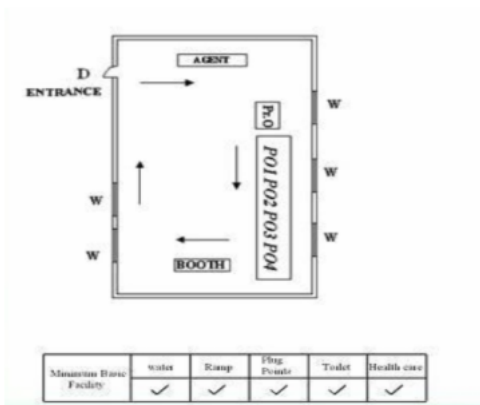

கையொப்பம்

Nazri Naksha

Google Map View

Polling Station Building Front View

Polling Station Front View

Cad View

Key MAP View

| | | |
|--|--|---|
| 1 பெயர் : ஜெயலட்சுமி கணவர் பெயர் : மலைச்சாமி வீட்டு எண் : 1 வயது : 35 பாலினம் : பெண் Photo is available ZFI0824524 | 2 பெயர் : காலீஸ்வரன் மு தந்தை பெயர் : முத்துராஜ் வீட்டு எண் : 1 வயது : 26 பாலினம் : ஆண் Photo is available ZFI2412492 | 3 பெயர் : ஜெயப்ரியா தந்தை பெயர் : பெருமாள் வீட்டு எண் : 1 வயது : 24 பாலினம் : பெண் Photo is available ZFI2412377 |
| 4 பெயர் : சங்கீதா தந்தை பெயர் : நாராயணன் வீட்டு எண் : 1 வயது : 23 பாலினம் : பெண் Photo is available ZFI2412419 | 5 பெயர் : வேம்புலு தந்தை பெயர் : பெருமாள் வீட்டு எண் : 1-1 வயது : 56 பாலினம் : ஆண் Photo is available ZFI2046332 | 6 பெயர் : சசிக்குமார் தந்தை பெயர் : பெருமாள் வீட்டு எண் : 1-1 வயது : 53 பாலினம் : ஆண் Photo is available ZFI2046340 |
| 7 பெயர் : செந்திலாதேவி கணவர் பெயர் : வேம்புலு வீட்டு எண் : 1-1 வயது : 44 பாலினம் : பெண் Photo is available CGK2251320 | 8 பெயர் : கொண்டம்மாள் இதரர் பெயர் : இராமசாமி வீட்டு எண் : 1-2 வயது : 57 பாலினம் : பெண் Photo is available ZFI2046357 | 9 பெயர் : ராஜேஸ்வரி தாயின் பெயர் : கொண்டம்மாள் வீட்டு எண் : 1-3 வயது : 37 பாலினம் : பெண் Photo is available ZFI0417170 |
| 10 பெயர் : ராமக்காள் கணவர் பெயர் : முத்துராசு வீட்டு எண் : 1-5 வயது : 55 பாலினம் : பெண் Photo is available ZFI0417188 | 11 பெயர் : முத்துராஜ் கோ தந்தை பெயர் : கோசலைஇராமசாமிகவுண்டர் வீட்டு எண் : 1-5 வயது : 55 பாலினம் : ஆண் Photo is available ZFI2046365 | 12 பெயர் : நாகஜோதி தந்தை பெயர் : முத்துராஜ் வீட்டு எண் : 1-5 வயது : 29 பாலினம் : பெண் Photo is available ZFI1277094 |
| 13 பெயர் : தனுஸ்கோடி தந்தை பெயர் : கோசலைஇராமசாமிகவுண்டர் வீட்டு எண் : 1-6 வயது : 68 பாலினம் : ஆண் Photo is available ZFI2046373 | 14 பெயர் : வளர்மதி கணவர் பெயர் : தனுஸ்கோடி வீட்டு எண் : 1-6 வயது : 57 பாலினம் : பெண் Photo is available ZFI2046381 | 15 பெயர் : முத்துலட்சுமி கணவர் பெயர் : சசிக்குமார் வீட்டு எண் : 1-7-1A வயது : 41 பாலினம் : பெண் Photo is available ZFI0824615 |
| 16 பெயர் : செந்தில்குமார் தந்தை பெயர் : நாராயணன் வீட்டு எண் : 1-9 வயது : 52 பாலினம் : ஆண் Photo is available CGK1316835 | 17 பெயர் : பாண்டியம்மாள் கணவர் பெயர் : செந்தில்குமார் வீட்டு எண் : 1-9 வயது : 46 பாலினம் : பெண் Photo is available CGK1614353 | 18 பெயர் : செல்லையா தந்தை பெயர் : வேம்புலுகவுண்டர் வீட்டு எண் : 1-10 வயது : 53 பாலினம் : ஆண் Photo is available CGK1609270 |
| 19 பெயர் : முருகேஸ்வரி கணவர் பெயர் : செல்லையா வீட்டு எண் : 1-10 வயது : 43 பாலினம் : பெண் Photo is available CGK2250934 | 20 பெயர் : பரமசிவம் தந்தை பெயர் : வேம்புலு வீட்டு எண் : 1-10 வயது : 39 பாலினம் : ஆண் Photo is available CGK2250942 | 21 பெயர் : வள்ளி கணவர் பெயர் : கருப்பையா வீட்டு எண் : 1-10A வயது : 48 பாலினம் : பெண் Photo is available CGK1966589 |
| 22 பெயர் : விஜயலட்சுமி கணவர் பெயர் : கருப்பையா வீட்டு எண் : 1-11 வயது : 72 பாலினம் : பெண் Photo is available ZFI2046407 | 23 பெயர் : ராணி தந்தை பெயர் : கருப்பையா வீட்டு எண் : 1-11 வயது : 53 பாலினம் : பெண் Photo is available ZFI2046415 | 24 பெயர் : முத்துராமலிங்கம் தந்தை பெயர் : அழகர்சாமி வீட்டு எண் : 1-12 வயது : 51 பாலினம் : ஆண் Photo is available ZFI0823989 |
| 25 பெயர் : முனிஸ்வரி கணவர் பெயர் : முத்துராமலிங்கம் வீட்டு எண் : 1-12 வயது : 41 பாலினம் : பெண் Photo is available ZFI0823997 | 26 பெயர் : மணிக்காளை தந்தை பெயர் : மகாலிங்கம் வீட்டு எண் : 1-12 வயது : 41 பாலினம் : ஆண் Photo is available ZFI0824011 | 27 பெயர் : ராஜபாண்டி தந்தை பெயர் : கிருஷ்ணன் வீட்டு எண் : 1-17 வயது : 34 பாலினம் : ஆண் Photo is available ZFI0417253 |
| 28 பெயர் : முனியம்மாள் கணவர் பெயர் : இராமையா வீட்டு எண் : 1-18 வயது : 70 பாலினம் : பெண் Photo is available ZFI1327121 | 29 பெயர் : அய்யப்பன் தந்தை பெயர் : ராமையா வீட்டு எண் : 1-18 வயது : 52 பாலினம் : ஆண் Photo is available ZFI2046449 | 30 பெயர் : முருகன் தந்தை பெயர் : ராமையா வீட்டு எண் : 1-18 வயது : 50 பாலினம் : ஆண் Photo is available ZFI2046456 |