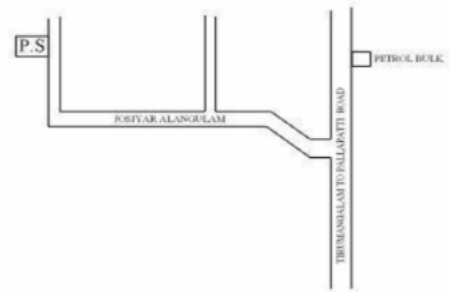

Polling Station Front View

Cad View

Minimum Basic Facility	water	Ramp	Ping Panels	Toilet	Health care
	✓	✓	✓	✓	✓

Key MAP View

(a) Landmarks
(b) Road names
(c) Traffic Bar

1 பெயர் : அழகர்சாமி தந்தை பெயர்: வடமலை வீட்டு எண் : 1 வயது : 28 பாலினம் : ஆண் Photo is available	NFX1242460	2 பெயர் : நித்யா கு கணவர் பெயர்: நாகராஜன் வீட்டு எண் : 1 வயது : 21 பாலினம் : பெண் Photo is available	ZFI2764017	3 பெயர் : சங்கீதா சங்கீதா மு கணவர் பெயர்: முத்துப்பாண்டி முத்துப்பாண்டி வீட்டு எண் : 1/166 வயது : 26 பாலினம் : பெண் Photo is available	ZFI2713998
4 பெயர் : சஞ்சீவி தந்தை பெயர்: முத்துசாமி வீட்டு எண் : 1சி வயது : 24 பாலினம் : ஆண் Photo is available	ZFI2532307	5 பெயர் : பாரி தந்தை பெயர்: பாலசுப்பிரமணியன் வீட்டு எண் : 1E வயது : 53 பாலினம் : ஆண் Photo is available	ZFI1238682	6 பெயர் : முத்துலெட்சுமி கணவர் பெயர்: பெரிய வண்ணன் வீட்டு எண் : 1E வயது : 41 பாலினம் : பெண் Photo is available	ZFI0464800
7 பெயர் : சரஸ்வதி தந்தை பெயர்: முத்தையா வீட்டு எண் : 1e வயது : 37 பாலினம் : பெண் Photo is available	ZFI0990382	8 பெயர் : பொன்னாங்கன் தாயின் பெயர்: தங்கம்மாள் வீட்டு எண் : 1E வயது : 34 பாலினம் : ஆண் Photo is available	ZFI0464735	9 பெயர் : வெற்றிச்செல்வம் தந்தை பெயர்: விருமாண்டி வீட்டு எண் : 1E வயது : 33 பாலினம் : ஆண் Photo is available	ZFI0608125
10 பெயர் : கார்த்திக்பாண்டி தந்தை பெயர்: அன்னக்கொடி வீட்டு எண் : 1E வயது : 33 பாலினம் : ஆண் Photo is available	ZFI0665695	11 பெயர் : ஜெகன் தந்தை பெயர்: அழகர்சாமி வீட்டு எண் : 1E வயது : 31 பாலினம் : ஆண் Photo is available	ZFI1150457	12 பெயர் : தெய்வக்கனி கணவர் பெயர்: இராஜா வீட்டு எண் : 1E வயது : 30 பாலினம் : பெண் Photo is available	ZFI1150549
13 பெயர் : சுந்தரமூர்த்தி தந்தை பெயர்: வெள்ளையன் வீட்டு எண் : 1E வயது : 29 பாலினம் : ஆண் Photo is available	ZFI1150507	14 பெயர் : சிரஞ்சீவி தந்தை பெயர்: முத்துச்சாமி வீட்டு எண் : 1E வயது : 27 பாலினம் : ஆண் Photo is available	ZFI1350131	15 பெயர் : அழகுபாண்டி தந்தை பெயர்: பாண்டி வீட்டு எண் : 1E வயது : 27 பாலினம் : ஆண் Photo is available	ZFI1350149
16 பெயர் : கமலி கணவர் பெயர்: செல்வம் வீட்டு எண் : 1இ வயது : 24 பாலினம் : பெண் Photo is available	ZFI2616506	17 பெயர் : விருமாண்டி தந்தை பெயர்: பாண்டி வீட்டு எண் : 1இ வயது : 22 பாலினம் : ஆண் Photo is available	ZFI2596831	18 பெயர் : நந்தினி கணவர் பெயர்: பொன்னாங்கன் வீட்டு எண் : 1இ/NA வயது : 24 பாலினம் : பெண் Photo is available	ZFI2338374
19 பெயர் : பூம்பாண்டியன் தந்தை பெயர்: மீனாட்சி தேவர் வீட்டு எண் : 2-122 வயது : 57 பாலினம் : ஆண் Photo is available	ZFI0464743	20 பெயர் : சுகதி கணவர் பெயர்: பூம்பாண்டியன் வீட்டு எண் : 2-122 வயது : 40 பாலினம் : பெண் Photo is available	ZFI0187799	21 பெயர் : ராமபூபதி தந்தை பெயர்: பூம்பாண்டியன் வீட்டு எண் : 2-122 வயது : 21 பாலினம் : ஆண் Photo is available	ZFI2588721
22 பெயர் : சித்ரா கணவர் பெயர்: ரமேஷ்குமார் வீட்டு எண் : 2-125-ஏ வயது : 35 பாலினம் : பெண் Photo is available	ZFI0464859	23 பெயர் : பால்பாண்டி தந்தை பெயர்: பாண்டி வீட்டு எண் : 2-132 வயது : 27 பாலினம் : ஆண் Photo is available	ZFI1382118	24 பெயர் : முனியம்மாள் கணவர் பெயர்: வேலு வீட்டு எண் : 2-156 வயது : 61 பாலினம் : பெண் Photo is available	ZFI1628221
25 பெயர் : முருகன் தந்தை பெயர்: வேலு வீட்டு எண் : 2-156 வயது : 46 பாலினம் : ஆண் Photo is available	HQR1196286	26 பெயர் : வள்ளி கணவர் பெயர்: தர்மர் வீட்டு எண் : 2-162 வயது : 66 பாலினம் : பெண் Photo is available	ZFI1628239	27 பெயர் : அம்மாபிள்ளை கணவர் பெயர்: கலுவன் வீட்டு எண் : 2-164 வயது : 66 பாலினம் : பெண் Photo is available	ZFI1628262
28 பெயர் : முருகேஸ்வரி தந்தை பெயர்: கழுவத்தேவர் வீட்டு எண் : 2-164 வயது : 45 பாலினம் : பெண் Photo is available	HQR1907971	29 பெயர் : ரமேஷ்குமார் தந்தை பெயர்: பெரியகருப்பன் வீட்டு எண் : 2-165-ஏ வயது : 41 பாலினம் : ஆண் Photo is available	HQR1237411	30 பெயர் : சரோஜா கணவர் பெயர்: ஆங்கத்தேவர் வீட்டு எண் : 2-166 வயது : 73 பாலினம் : பெண் Photo is available	ZFI1628270