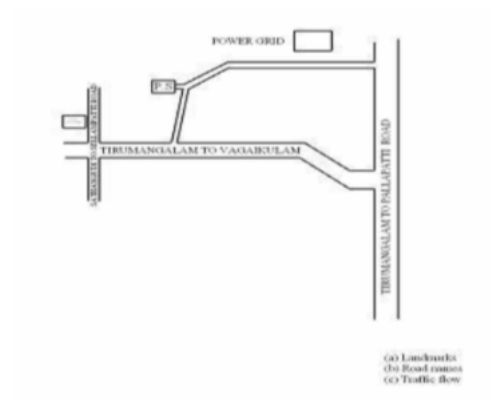

Google Map View

Polling Station Building Front View

Polling Station Front View

Cad View

Key MAP View

1 பெயர் : ராஜேந்திரன் தந்தை பெயர்: மாரியப்பன் வீட்டு எண் : 1-67 வயது : 70 பாலினம் : ஆண் Photo is available	HQR3144292	2 பெயர் : லெட்சுமி கணவர் பெயர்: ராஜேந்திரன் வீட்டு எண் : 1-67 வயது : 63 பாலினம் : பெண் Photo is available	HQR3144284	3 பெயர் : மகேந்திரந் தந்தை பெயர்: முத்துப்பால்நாயுடு வீட்டு எண் : 1-101 வயது : 48 பாலினம் : ஆண் Photo is available	ZFI1109784
4 பெயர் : மலர்விழி கணவர் பெயர்: உதயராஜா வீட்டு எண் : 1/125 வயது : 46 பாலினம் : பெண் Photo is available	ZFI2596666	5 பெயர் : பரமேஸ்வரி தந்தை பெயர்: அய்யாவு வீட்டு எண் : 1-151 வயது : 33 பாலினம் : பெண் Photo is available	ZFI0666065	6 பெயர் : அர்ச்சுணன் தந்தை பெயர்: அய்யனார் வீட்டு எண் : 1E வயது : 81 பாலினம் : ஆண் Photo is available	ZFI0751446
7 பெயர் : பழனியம்மாள் கணவர் பெயர்: முத்தையா வீட்டு எண் : 1E வயது : 72 பாலினம் : பெண் Photo is available	HQR3203619	8 பெயர் : புஷ்பம் கணவர் பெயர்: அர்ச்சுணன் வீட்டு எண் : 1E வயது : 67 பாலினம் : பெண் Photo is available	ZFI0751412	9 பெயர் : குணசேகரப்பாண்டியன் தந்தை பெயர்: உடச்சினர்தேவர் வீட்டு எண் : 1E வயது : 62 பாலினம் : ஆண் Photo is available	ZFI0738625
10 பெயர் : மொக்கராஜ் தந்தை பெயர்: சின்னன் வீட்டு எண் : 1E வயது : 62 பாலினம் : ஆண் Photo is available	ZFI0751206	11 பெயர் : முத்துமுனியம்மாள் கணவர் பெயர்: குருநாதன் வீட்டு எண் : 1E வயது : 61 பாலினம் : பெண் Photo is available	ZFI1150762	12 பெயர் : முருகையா தந்தை பெயர்: வேலத்தேவர் வீட்டு எண் : 1E வயது : 60 பாலினம் : ஆண் Photo is available	ZFI0738641
13 பெயர் : நாகராஜ் தந்தை பெயர்: குருவையா வீட்டு எண் : 1E வயது : 59 பாலினம் : ஆண் Photo is available	ZFI1211390	14 பெயர் : குருசாமி தந்தை பெயர்: மாரியப்பன் வீட்டு எண் : 1E வயது : 56 பாலினம் : ஆண் Photo is available	ZFI1109750	15 பெயர் : புஷ்பவள்ளி கணவர் பெயர்: முருகையா வீட்டு எண் : 1E வயது : 55 பாலினம் : பெண் Photo is available	ZFI0738633
16 பெயர் : செல்வி கணவர் பெயர்: விஜய் வீட்டு எண் : 1E வயது : 55 பாலினம் : பெண் Photo is available	ZFI0990481	17 பெயர் : ரவி தந்தை பெயர்: ஜெயராஜ் வீட்டு எண் : 1E வயது : 54 பாலினம் : ஆண் Photo is available	ZFI0608190	S 18 பெயர் : மாயன் தந்தை பெயர்: கொத்தாளம் வீட்டு எண் : 1E வயது : 53 பாலினம் : ஆண் Photo is available	ZFI0665836
S 19 பெயர் : சிவணம்மாள் கணவர் பெயர்: மாயன் வீட்டு எண் : 1E வயது : 51 பாலினம் : பெண் Photo is available	ZFI0665844	20 பெயர் : ராமன் தந்தை பெயர்: மச்சக்காளத்தேவர் வீட்டு எண் : 1E வயது : 51 பாலினம் : ஆண் Photo is available	ZFI0666040	21 பெயர் : பாண்டியம்மாள் கணவர் பெயர்: கண்ணிசாமி வீட்டு எண் : 1E வயது : 50 பாலினம் : பெண் Photo is available	ZFI1150663
22 பெயர் : நகேந்திரன் தந்தை பெயர்: தனுஷ்கோடி வீட்டு எண் : 1E வயது : 49 பாலினம் : ஆண் Photo is available	ZFI0990473	23 பெயர் : ராணி கணவர் பெயர்: வாசகன் வீட்டு எண் : 1E வயது : 49 பாலினம் : பெண் Photo is available	ZFI0875518	24 பெயர் : பழனியம்மாள் கணவர் பெயர்: செல்லதுரை வீட்டு எண் : 1E வயது : 49 பாலினம் : பெண் Photo is available	ZFI1301050
25 பெயர் : மாரிச்செல்வி கணவர் பெயர்: பாலசூரியன் வீட்டு எண் : 1E வயது : 48 பாலினம் : பெண் Photo is available	ZFI0751172	26 பெயர் : பாண்டியம்மாள் கணவர் பெயர்: முத்தமணி வீட்டு எண் : 1E வயது : 45 பாலினம் : பெண் Photo is available	ZFI1150648	27 பெயர் : பாண்டிசெல்வி வீ கணவர் பெயர்: வீர்சின்னு வீட்டு எண் : 1E வயது : 45 பாலினம் : பெண் Photo is available	ZFI0464982
28 பெயர் : முத்துலட்சுமி கணவர் பெயர்: நாகலிங்கம் வீட்டு எண் : 1E வயது : 44 பாலினம் : பெண் Photo is available	ZFI0738591	29 பெயர் : முனியம்மாள் தந்தை பெயர்: முனியாண்டி வீட்டு எண் : 1E வயது : 43 பாலினம் : பெண் Photo is available	ZFI1150655	30 பெயர் : ஜோதிமலர் தந்தை பெயர்: ராஜபாண்டி வீட்டு எண் : 1E வயது : 43 பாலினம் : பெண் Photo is available	ZFI0608224