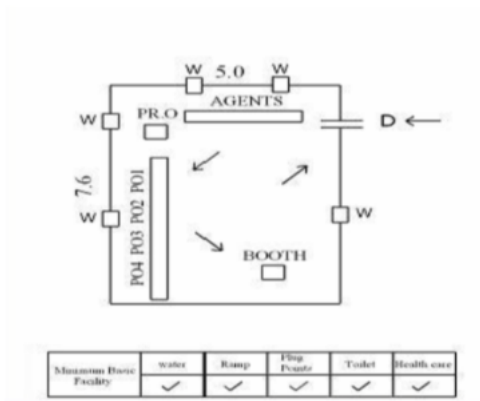

Google Map View

Polling Station Building Front View

Polling Station Front View

Cad View

Key MAP View

1 பெயர் : ராஜேந்திரன் தந்தை பெயர்: மாரியப்பன் வீட்டு எண் : 1-67 வயது : 70 பாலினம் : ஆண் Photo is available	HQR3144292	2 பெயர் : லெட்சுமி கணவர் பெயர்: ராஜேந்திரன் வீட்டு எண் : 1-67 வயது : 63 பாலினம் : பெண் Photo is available	HQR3144284	3 பெயர் : மகேந்திரந் தந்தை பெயர்: முத்துப்பால்நாயுடு வீட்டு எண் : 1-101 வயது : 48 பாலினம் : ஆண் Photo is available	ZFI1109784
4 பெயர் : மலர்விழி கணவர் பெயர்: உதயராஜா வீட்டு எண் : 1/125 வயது : 46 பாலினம் : பெண் Photo is available	ZFI2596666	5 பெயர் : பரமேஸ்வரி தந்தை பெயர்: அய்யாவு வீட்டு எண் : 1-151 வயது : 33 பாலினம் : பெண் Photo is available	ZFI0666065	6 பெயர் : அர்ச்சுணன் தந்தை பெயர்: அய்யனார் வீட்டு எண் : 1E வயது : 81 பாலினம் : ஆண் Photo is available	ZFI0751446
7 பெயர் : பழனியம்மாள் கணவர் பெயர்: முத்தையா வீட்டு எண் : 1E வயது : 72 பாலினம் : பெண் Photo is available	HQR3203619	8 பெயர் : புஷ்பம் கணவர் பெயர்: அர்ச்சுணன் வீட்டு எண் : 1E வயது : 67 பாலினம் : பெண் Photo is available	ZFI0751412	9 பெயர் : குணசேகரப்பாண்டியன் தந்தை பெயர்: உடச்சினர்தேவர் வீட்டு எண் : 1E வயது : 62 பாலினம் : ஆண் Photo is available	ZFI0738625
10 பெயர் : மொக்கராஜ் தந்தை பெயர்: சின்னன் வீட்டு எண் : 1E வயது : 62 பாலினம் : ஆண் Photo is available	ZFI0751206	11 பெயர் : முத்துமுனியம்மாள் கணவர் பெயர்: குருநாதன் வீட்டு எண் : 1E வயது : 61 பாலினம் : பெண் Photo is available	ZFI1150762	12 பெயர் : முருகையா தந்தை பெயர்: வேலத்தேவர் வீட்டு எண் : 1E வயது : 60 பாலினம் : ஆண் Photo is available	ZFI0738641
13 பெயர் : நாகராஜ் தந்தை பெயர்: குருவையா வீட்டு எண் : 1E வயது : 59 பாலினம் : ஆண் Photo is available	ZFI1211390	14 பெயர் : குருசாமி தந்தை பெயர்: மாரியப்பன் வீட்டு எண் : 1E வயது : 56 பாலினம் : ஆண் Photo is available	ZFI1109750	15 பெயர் : புஷ்பவள்ளி கணவர் பெயர்: முருகையா வீட்டு எண் : 1E வயது : 55 பாலினம் : பெண் Photo is available	ZFI0738633
16 பெயர் : செல்வி கணவர் பெயர்: விஜய் வீட்டு எண் : 1E வயது : 55 பாலினம் : பெண் Photo is available	ZFI0990481	17 பெயர் : ரவி தந்தை பெயர்: ஜெயராஜ் வீட்டு எண் : 1E வயது : 54 பாலினம் : ஆண் Photo is available	ZFI0608190	S 18 பெயர் : மாயன் தந்தை பெயர்: கொத்தாளம் வீட்டு எண் : 1E வயது : 53 பாலினம் : ஆண் Photo is available	ZFI0665836
S 19 பெயர் : சிவணம்மாள் கணவர் பெயர்: மாயன் வீட்டு எண் : 1E வயது : 51 பாலினம் : பெண் Photo is available	ZFI0665844	20 பெயர் : ராமன் தந்தை பெயர்: மச்சக்காளத்தேவர் வீட்டு எண் : 1E வயது : 51 பாலினம் : ஆண் Photo is available	ZFI0666040	21 பெயர் : பாண்டியம்மாள் கணவர் பெயர்: கண்ணிசாமி வீட்டு எண் : 1E வயது : 50 பாலினம் : பெண் Photo is available	ZFI1150663
22 பெயர் : நகேந்திரன் தந்தை பெயர்: தனுஷ்கோடி வீட்டு எண் : 1E வயது : 49 பாலினம் : ஆண் Photo is available	ZFI0990473	23 பெயர் : ராணி கணவர் பெயர்: வாசகன் வீட்டு எண் : 1E வயது : 49 பாலினம் : பெண் Photo is available	ZFI0875518	24 பெயர் : பழனியம்மாள் கணவர் பெயர்: செல்லதுரை வீட்டு எண் : 1E வயது : 49 பாலினம் : பெண் Photo is available	ZFI1301050
25 பெயர் : மாரிச்செல்வி கணவர் பெயர்: பாலசூரியன் வீட்டு எண் : 1E வயது : 48 பாலினம் : பெண் Photo is available	ZFI0751172	26 பெயர் : பாண்டியம்மாள் கணவர் பெயர்: முத்தமணி வீட்டு எண் : 1E வயது : 45 பாலினம் : பெண் Photo is available	ZFI1150648	27 பெயர் : பாண்டிசெல்வி வீ கணவர் பெயர்: வீர்சின்னு வீட்டு எண் : 1E வயது : 45 பாலினம் : பெண் Photo is available	ZFI0464982
28 பெயர் : முத்துலட்சுமி கணவர் பெயர்: நாகலிங்கம் வீட்டு எண் : 1E வயது : 44 பாலினம் : பெண் Photo is available	ZFI0738591	29 பெயர் : முனியம்மாள் தந்தை பெயர்: முனியாண்டி வீட்டு எண் : 1E வயது : 43 பாலினம் : பெண் Photo is available	ZFI1150655	30 பெயர் : ஜோதிமலர் தந்தை பெயர்: ராஜபாண்டி வீட்டு எண் : 1E வயது : 43 பாலினம் : பெண் Photo is available	ZFI0608224