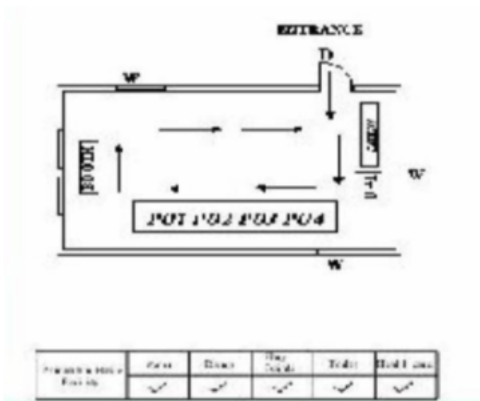

Google Map View

Polling Station Building Front View

Polling Station Front View

Cad View

Key MAP View

சட்டமன்றத் தொகுதியின் எண் மற்றும் பெயர் : 196-திருமங்கலம் மற்றும் பி. சப்புலாபுரம் (வ.கி) மற்றும் பி. சப்புலாபுரம் (ஊ), பி. சப்புலாபுரம் வார்டு 1 பிரிவு எண் மற்றும் பெயர் 1-பி. சப்புலாபுரம் (வ.கி) மற்றும் பி. சப்புலாபுரம் (ஊ), பி. சப்புலாபுரம் வார்டு 1