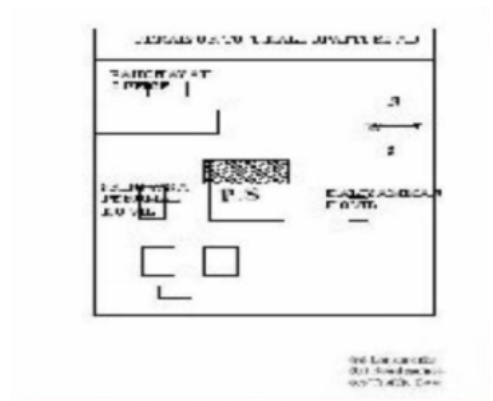

Google Map View

Polling Station Building Front View

Polling Station Front View

Cad View

Key MAP View

சட்டமன்றத் தொகுதியின் எண் மற்றும் பெயர் : 196-திருமங்கலம் மற்றும் பி. சப்புலாபுரம் (வ.கி) மற்றும் பி. சப்புலாபுரம் (ஊ), பி. சப்புலாபுரம் வார்டு 1 பிரிவு எண் மற்றும் பெயர் 1-பி. சப்புலாபுரம் (வ.கி) மற்றும் பி. சப்புலாபுரம் (ஊ), பி. சப்புலாபுரம் வார்டு 1