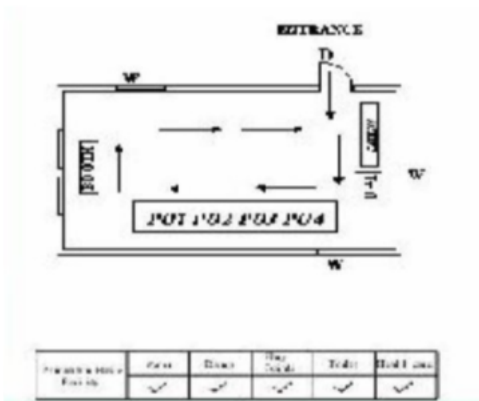

Google Map View

Polling Station Building Front View

Polling Station Front View

Cad View

Key MAP View

சட்டமன்றத் தொகுதியின் எண் மற்றும் பெயர் : 196-திருமங்கலம் மற்றும் பெயர் 1-பி. சுப்புலாபுரம் (ஊ), பி.எஸ்.புதூர் வார்டு 1