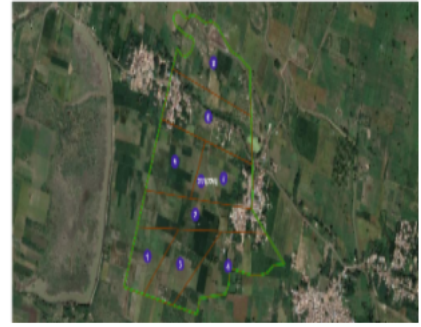

3. வாக்குச் சாவடியின் விவரங்கள்

<p>வாக்குச் சாவடியின் எண் மற்றும் பெயர் :</p> <p>267 - சீனிவாச பெருமாள் உதவி பெறும் துவக்கப்பள்ளி ,மேற்கு பக்கம், பி.சுப்புலாபுரம்- 625702</p> <p>வாக்குச் சாவடியின் முகவரி :</p> <p>சீனிவாசபெருமாள் உதவி பெறும் துவக்கப்பள்ளி,, பி.சுப்புலாபுரம்- 625702</p>	<p>வாக்குச் சாவடியின் வகைப்பாடு (ஆண்/பெண்/பொது)</p>	<p>பொது</p>
	<p>துணை வாக்குச் சாவடிகளின் எண்ணிக்கை :</p>	<p>0</p>

Google Map View

Polling Station Building Front View

Polling Station Front View

Cad View

Key MAP View

சட்டமன்றத் தொகுதியின் எண் மற்றும் பெயர் : 196-திருமங்கலம் மற்றும் பெயர் 1-பி. சுப்புலாபுரம் (ஊ), பி.எஸ்.புதூர் வார்டு 1