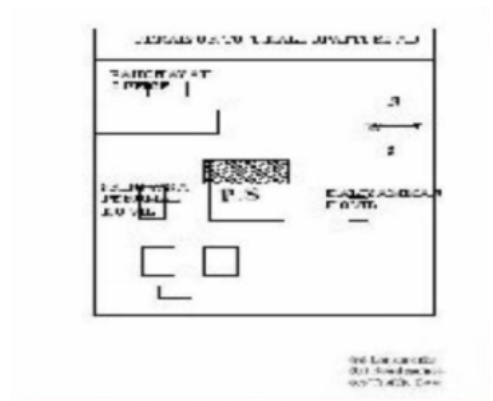

Google Map View

Polling Station Building Front View

Polling Station Front View

Cad View

Key MAP View

சட்டமன்றத் தொகுதியின் எண் மற்றும் பெயர் : 196-திருமங்கலம் மற்றும் பெயர் 1-பி. சுப்புலாபுரம் (ஊ), பி.எஸ்.புதூர் வார்டு 1