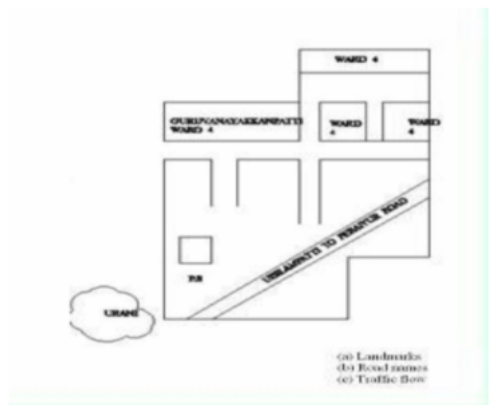

Key MAP View