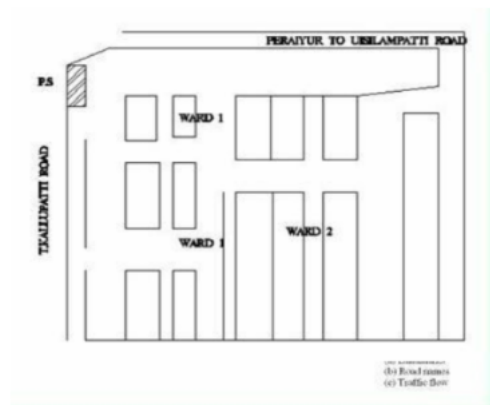

Google Map View

Polling Station Building Front View

Polling Station Front View

Cad View

Key MAP View

சட்டமன்றத் தொகுதியின் எண் மற்றும் பெயர் : 196-திருமங்கலம் மற்றும் பெயர் : 1-சின்னபூலாம்பட்டி (வ.கி) புல்கட்டை (ஊ), புல்கட்டை வார்டு 1 பிரிவு எண் மற்றும் பெயர்