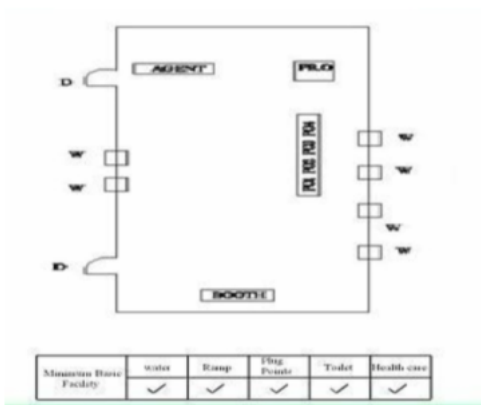

Google Map View

Polling Station Building Front View

Polling Station Front View

Cad View

Key MAP View

சட்டமன்றத் தொகுதியின் எண் மற்றும் பெயர் : 196-திருமங்கலம் மற்றும் பெயர் : 1-சின்னபூலாம்பட்டி (வ.கி) புல்கட்டை (ஊ), புல்கட்டை வார்டு 1 பிரிவு எண் மற்றும் பெயர்